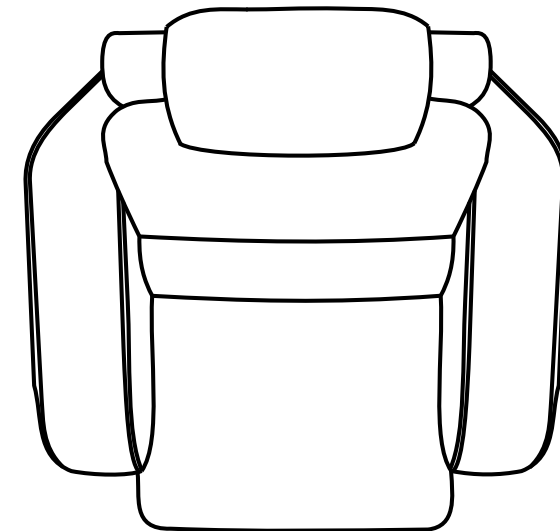

# ARTE

FOTEL

83 cm

83 cm

95 cm

94 - 109 cm

SOFA 3-OSOBOWA

205 cm

100 cm

84 - 100 cm

[1]

83 cm

[3F]

205 cm

[3F]

140 cm x 190 cm

Skóra

Tkanina

Pianka  
wysokoelstyczna

Wypełnienie  
silikonowe

Regulowany  
zagłówek

Funkcja spania  
codziennego