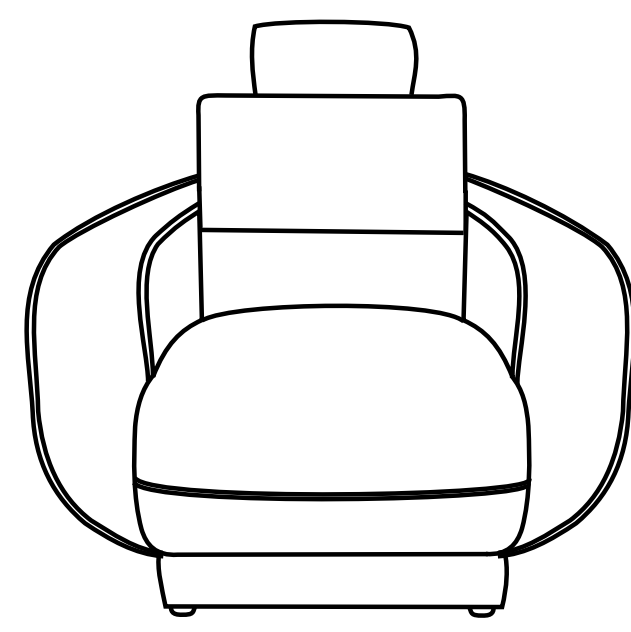

# ARTE

FOTEL

83 cm

83 cm

95 cm

94 - 109 cm

SOFA 3-OSOBOWA

205 cm

100 cm

84 - 100 cm

[1]

83 cm

[3F]

205 cm

[3F]

140 cm x 190 cm

Skóra

Tkanina

Pianka  
wysokoelstyczna

Wypełnienie  
silikonowe

Regulowany  
zagłówek

Funkcja spania  
codziennego