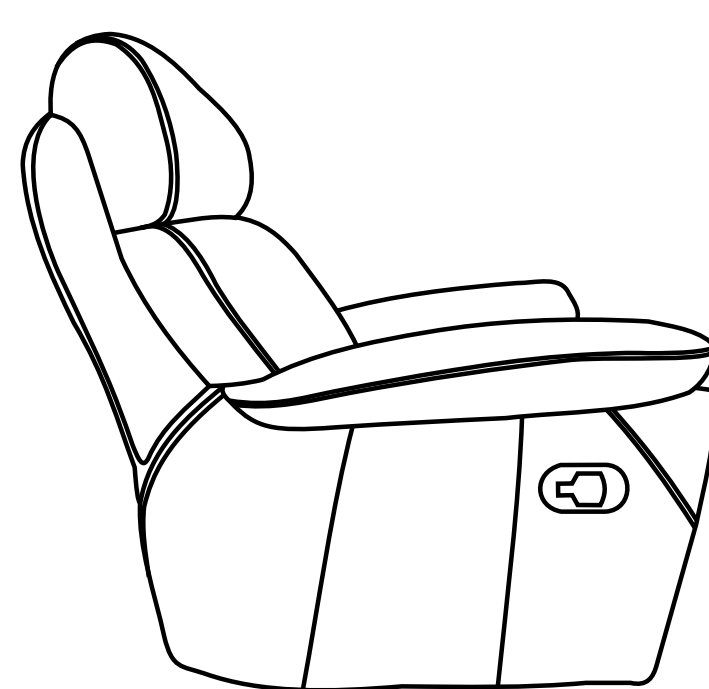

CAPRI

90 cm

149 cm

195 cm

102 cm

95 cm

164 cm

[1]

90 cm

[2]

149 cm

[3]

195 cm

[3FLux]

135 x 189 cm

[1R] [1ROB]

90 cm

[2RR]

149 cm

[2FLux]

85 x 189 cm

- różnica rozmiarów wykonywanych mebli w stosunku do prezentowanych w katalogu +/- 4 cm

Skóra

Tkanina

Pianka wysokoelastyczna

Funkcja spania belgijska

Pojemnik

Relax

Obrót-bujanie

Siedzeniowy pas elastyczny

Funkcja spania szuflada

Sprężyna falista