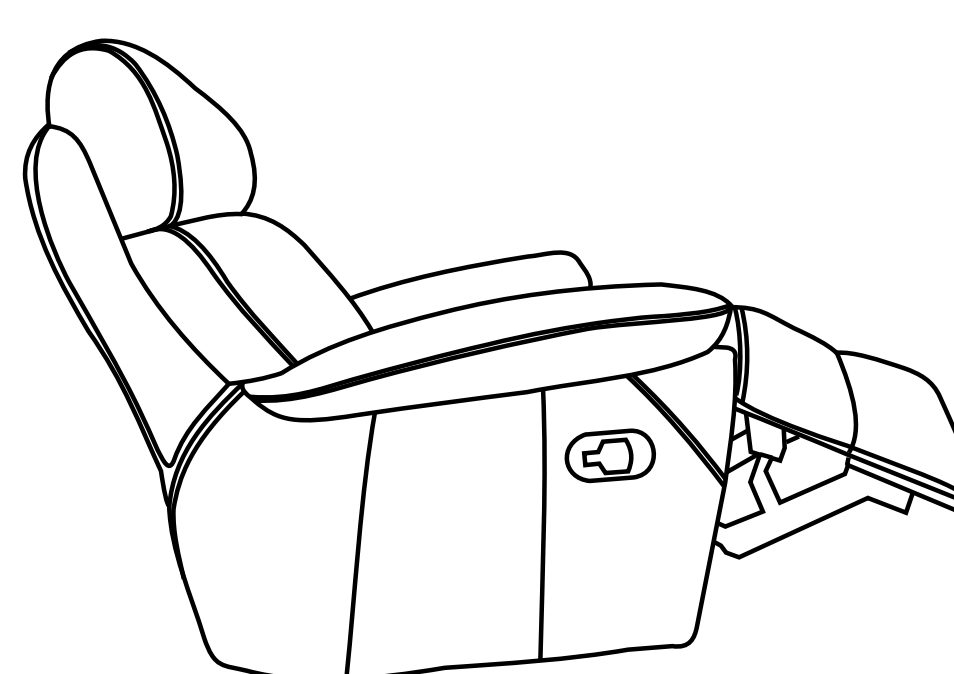

CAPRI

90 cm

149 cm

195 cm

102 cm

95 cm

164 cm

[1]

90 cm

[2]

149 cm

[3]

195 cm

[3FLux]

135 x 189 cm

[1R] [1ROB]

90 cm

[2RR]

149 cm

[2FLux]

85 x 189 cm

- różnica rozmiarów wykonywanych mebli w stosunku do prezentowanych w katalogu +/- 4 cm

Skóra

Tkanina

Relax elektryczny

Wypełnienie silikonowe

Narożnik