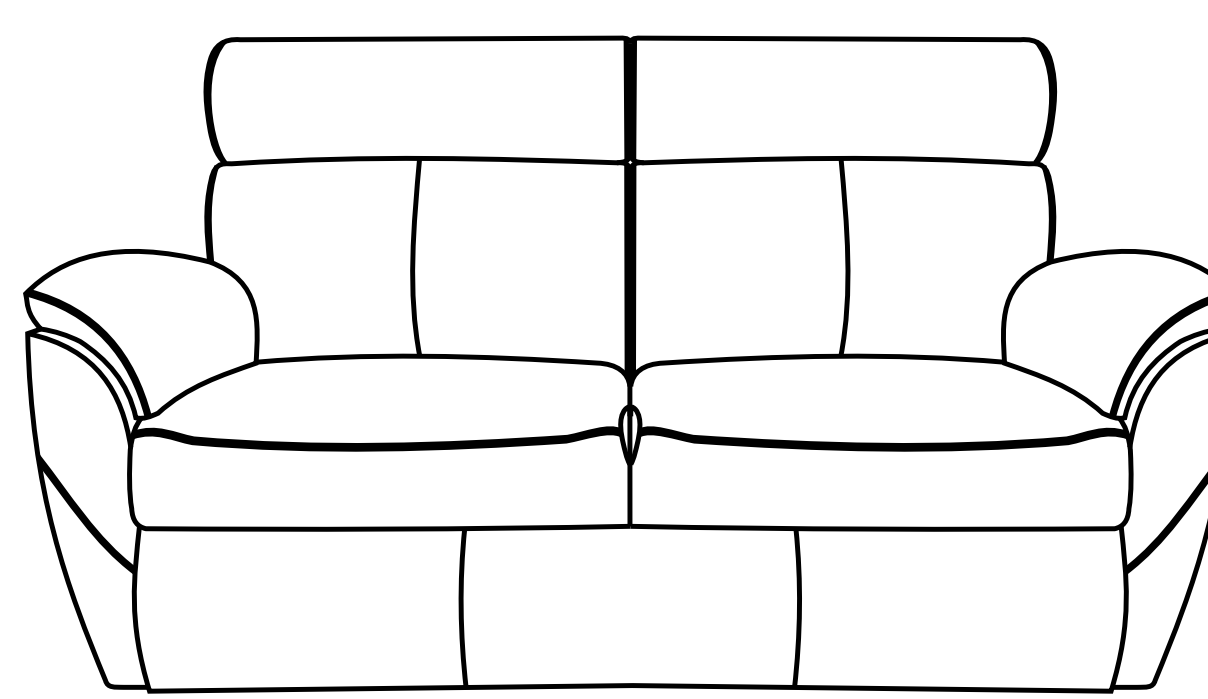

CAPRI

90 cm

149 cm

195 cm

102 cm

95 cm

164 cm

[1]

90 cm

[2]

149 cm

[3]

195 cm

[3FLux]

135 x 189 cm

[1R] [1ROB]

90 cm

[2RR]

149 cm

[2FLux]

85 x 189 cm

- różnica rozmiarów wykonywanych mebli w stosunku do prezentowanych w katalogu +/- 4 cm

Skóra

Tkanina

Pianka wysokoelastyczna

Funkcja spania belgijska

Pojemnik

Relax

Obrót-bujanie

Siedzeniowy pas elastyczny

Funkcja spania szuflada

Sprężyna falista