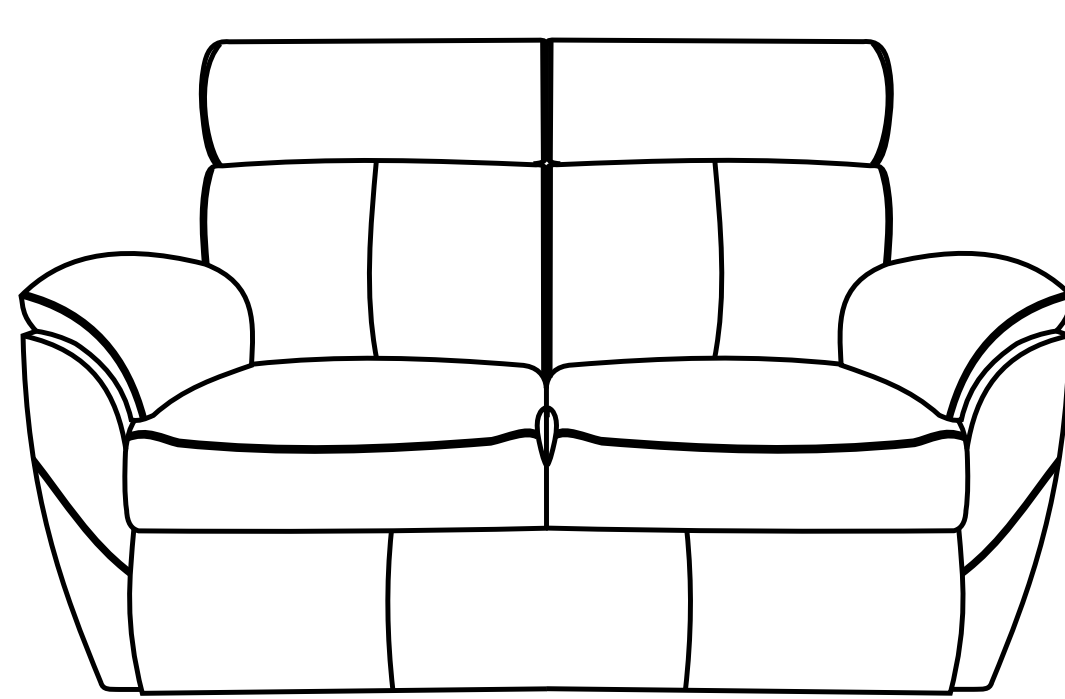

CAPRI

90 cm

149 cm

195 cm

102 cm

95 cm

164 cm

[1]

90 cm

[2]

149 cm

[3]

195 cm

[3FLux]

135 x 189 cm

[1R] [1ROB]

90 cm

[2RR]

149 cm

[2FLux]

85 x 189 cm

- różnica rozmiarów wykonywanych mebli w stosunku do prezentowanych w katalogu +/- 4 cm

Skóra

Tkanina

Pianka wysokoelastyczna

Funkcja spania belgijska

Pojemnik

Relax

Obrót-bujanie

Siedzeniowy pas elastyczny

Funkcja spania szuflada

Sprężyna falista