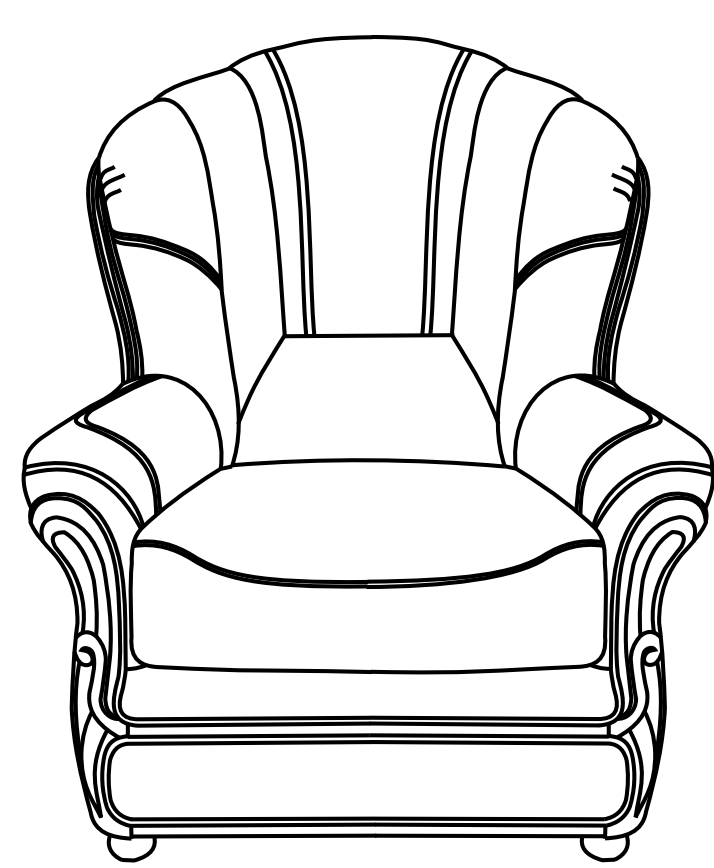

DIANA

80 cm

130 cm

180 cm

102 cm

94 cm

80 cm

130 cm

180 cm

140 cm x 190 cm

- możliwość zastosowania pojemnika na pościel w kanapie 2 - za dopłatą

- różnica rozmiarów wykonywanych mebli w stosunku do prezentowanych w katalogu +/- 4 cm

Skóra

Tkanina

Sprężyny bonell

Funkcja spania belgijka

Pojemnik

Kolor drewna

Stelaż drewniany

Pianka wysokoelastyczna

Siedzeniowy pas elastyczny

Narożnik