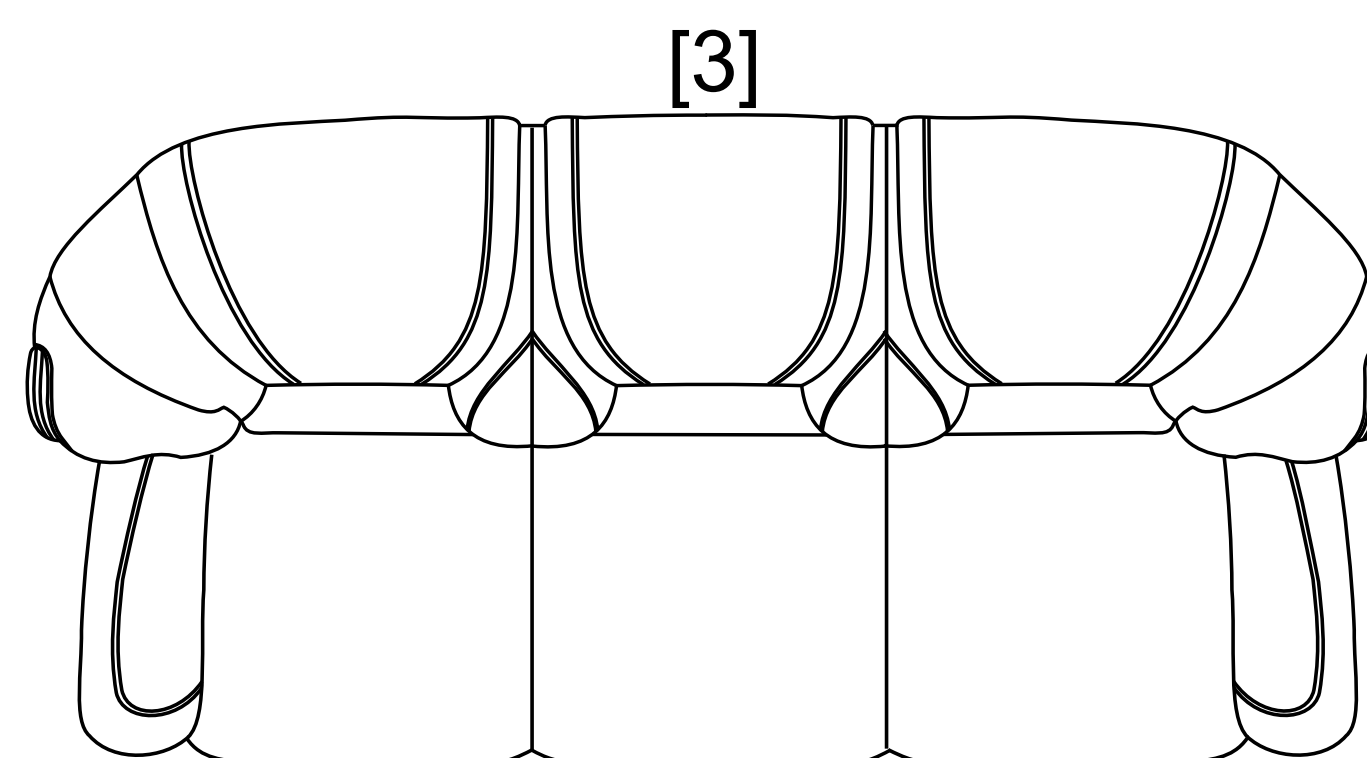

DIANA

80 cm

130 cm

180 cm

102 cm

94 cm

80 cm

130 cm

180 cm

140 cm x 190 cm

- możliwość zastosowania pojemnika na pościel w kanapie 2 - za dopłatą

- różnica rozmiarów wykonywanych mebli w stosunku do prezentowanych w katalogu +/- 4 cm

Skóra

Tkanina

Sprężyny bonell