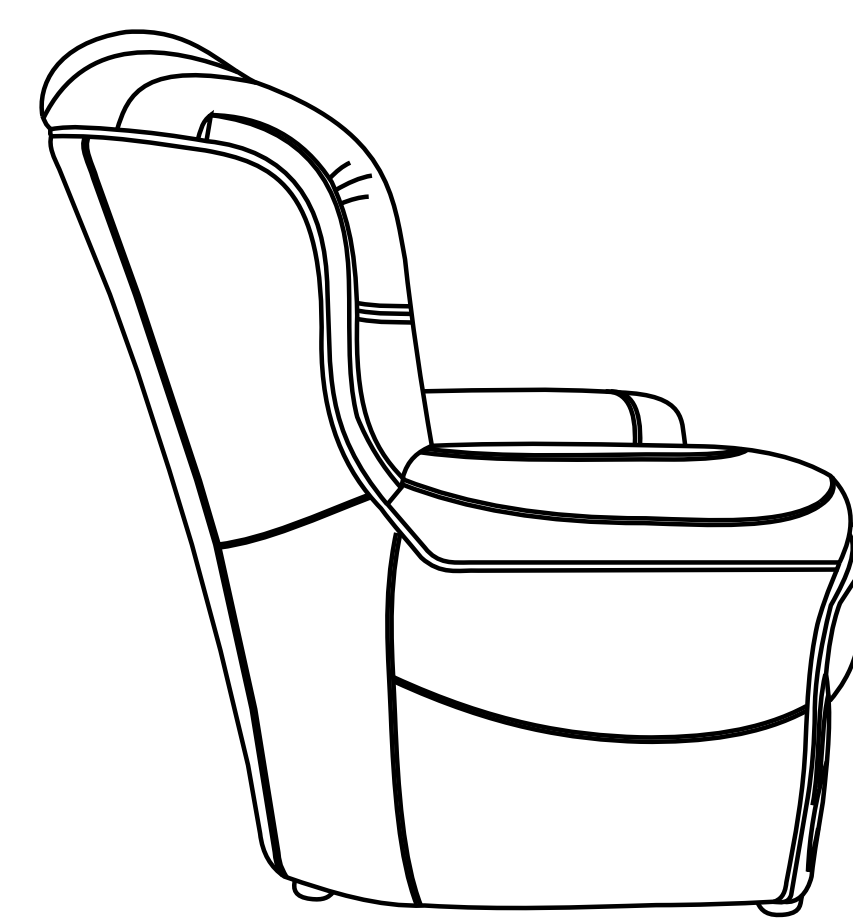

DIANA

80 cm

130 cm

180 cm

102 cm

94 cm

80 cm

130 cm

180 cm

140 cm x 190 cm

- możliwość zastosowania pojemnika na pościel w kanapie 2 - za dopłatą

- różnica rozmiarów wykonywanych mebli w stosunku do prezentowanych w katalogu +/- 4 cm

Skóra

Tkanina

Sprężyny bonell

Funkcja spania belgijka

Pojemnik

Kolor drewna

Stelaż drewniany

Pianka wysokoelastyczna

Siedzeniowy pas elastyczny

Narożnik