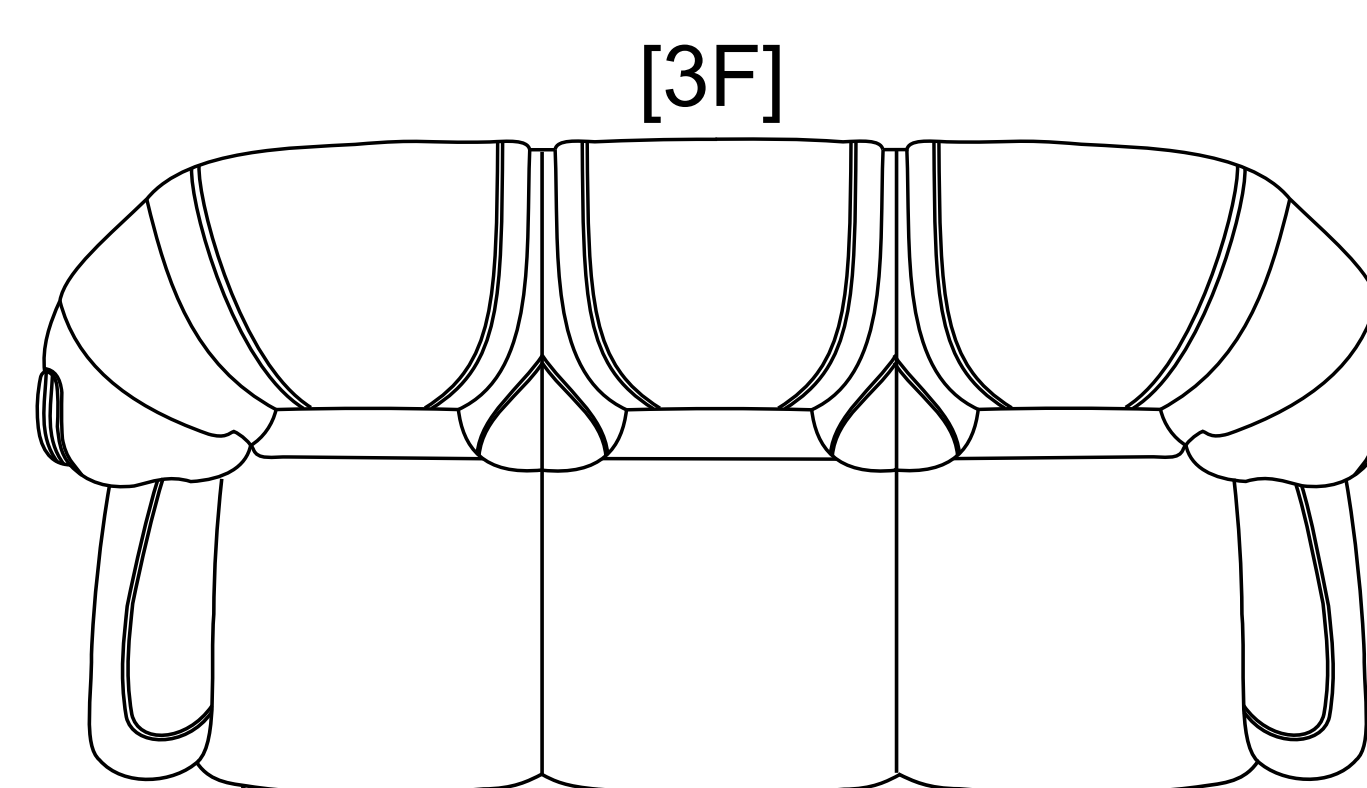

DIANA

80 cm

130 cm

180 cm

102 cm

94 cm

80 cm

130 cm

180 cm

140 cm x 190 cm

- możliwość zastosowania pojemnika na pościel w kanapie 2 - za dopłatą

- różnica rozmiarów wykonywanych mebli w stosunku do prezentowanych w katalogu +/- 4 cm

Skóra

Tkanina

Sprężyny bonell