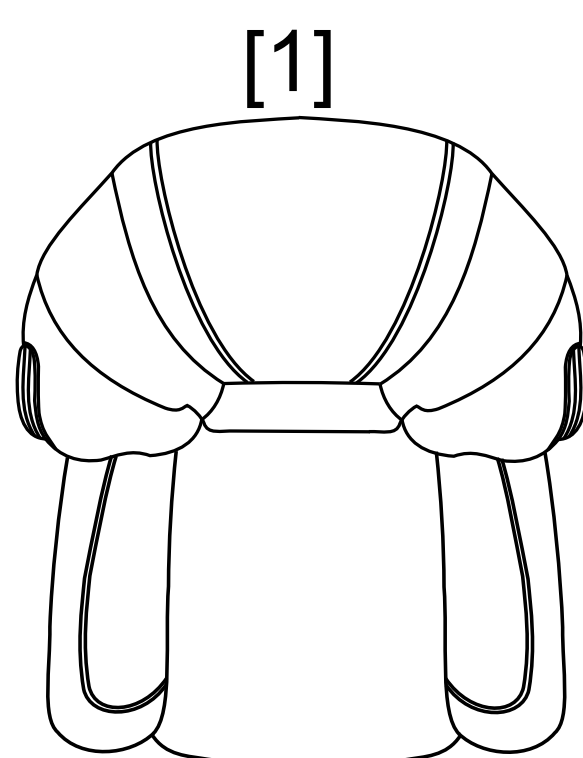

DIANA

80 cm

130 cm

180 cm

102 cm

94 cm

80 cm

130 cm

180 cm

140 cm x 190 cm

- możliwość zastosowania pojemnika na pościel w kanapie 2 - za dopłatą

- różnica rozmiarów wykonywanych mebli w stosunku do prezentowanych w katalogu +/- 4 cm

Skóra

Tkanina

Sprężyny bonell

Funkcja spania belgijka

Pojemnik

Kolor drewna

Stelaż drewniany

Pianka wysokoelastyczna

Siedzeniowy pas elastyczny

Narożnik