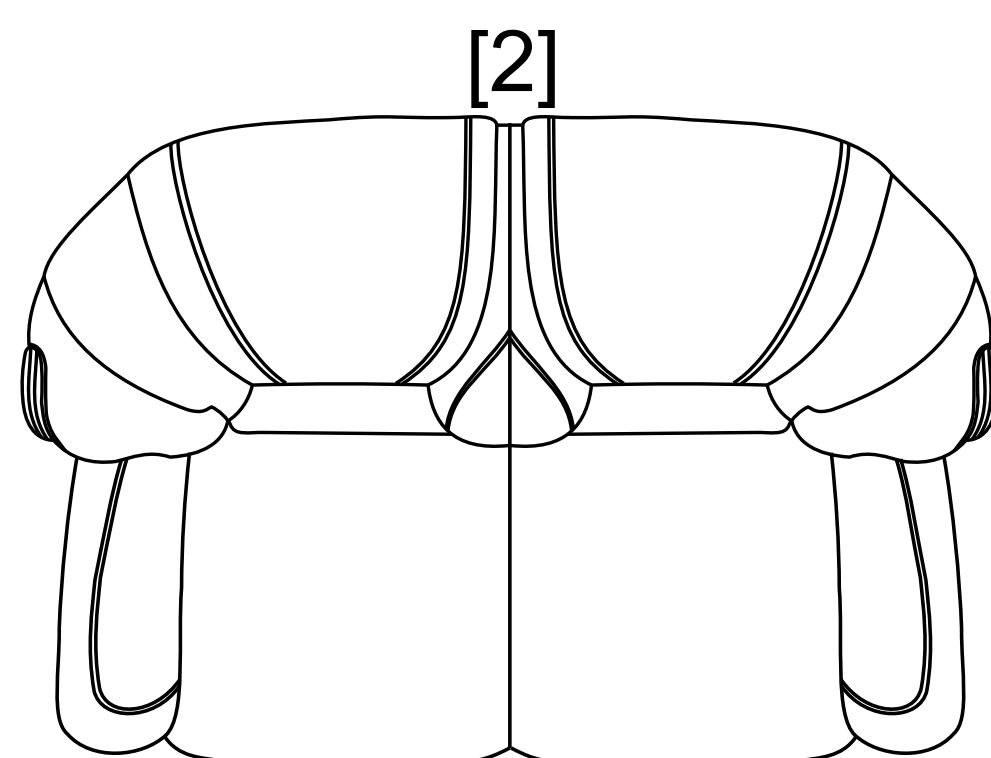

DIANA

80 cm

130 cm

180 cm

102 cm

94 cm

80 cm

130 cm

180 cm

140 cm x 190 cm

- możliwość zastosowania pojemnika na pościel w kanapie 2 - za dopłatą

- różnica rozmiarów wykonywanych mebli w stosunku do prezentowanych w katalogu +/- 4 cm

Skóra

Tkanina

Sprężyny bonell