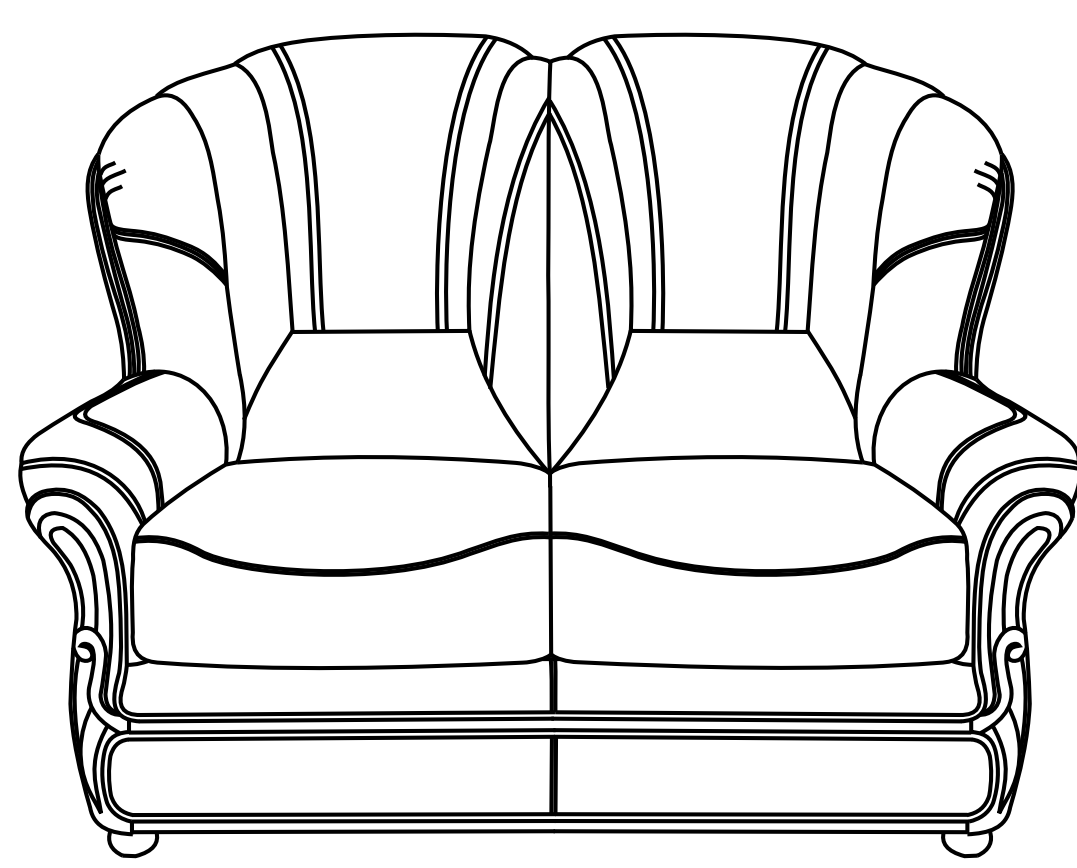

DIANA

80 cm

130 cm

180 cm

102 cm

94 cm

80 cm

130 cm

180 cm

140 cm x 190 cm

- możliwość zastosowania pojemnika na pościel w kanapie 2 - za dopłatą

- różnica rozmiarów wykonywanych mebli w stosunku do prezentowanych w katalogu +/- 4 cm

Skóra

Tkanina

Sprężyny bonell

Funkcja spania belgijka

Pojemnik

Kolor drewna

Stelaż drewniany

Pianka wysokoelastyczna

Siedzeniowy pas elastyczny

Narożnik