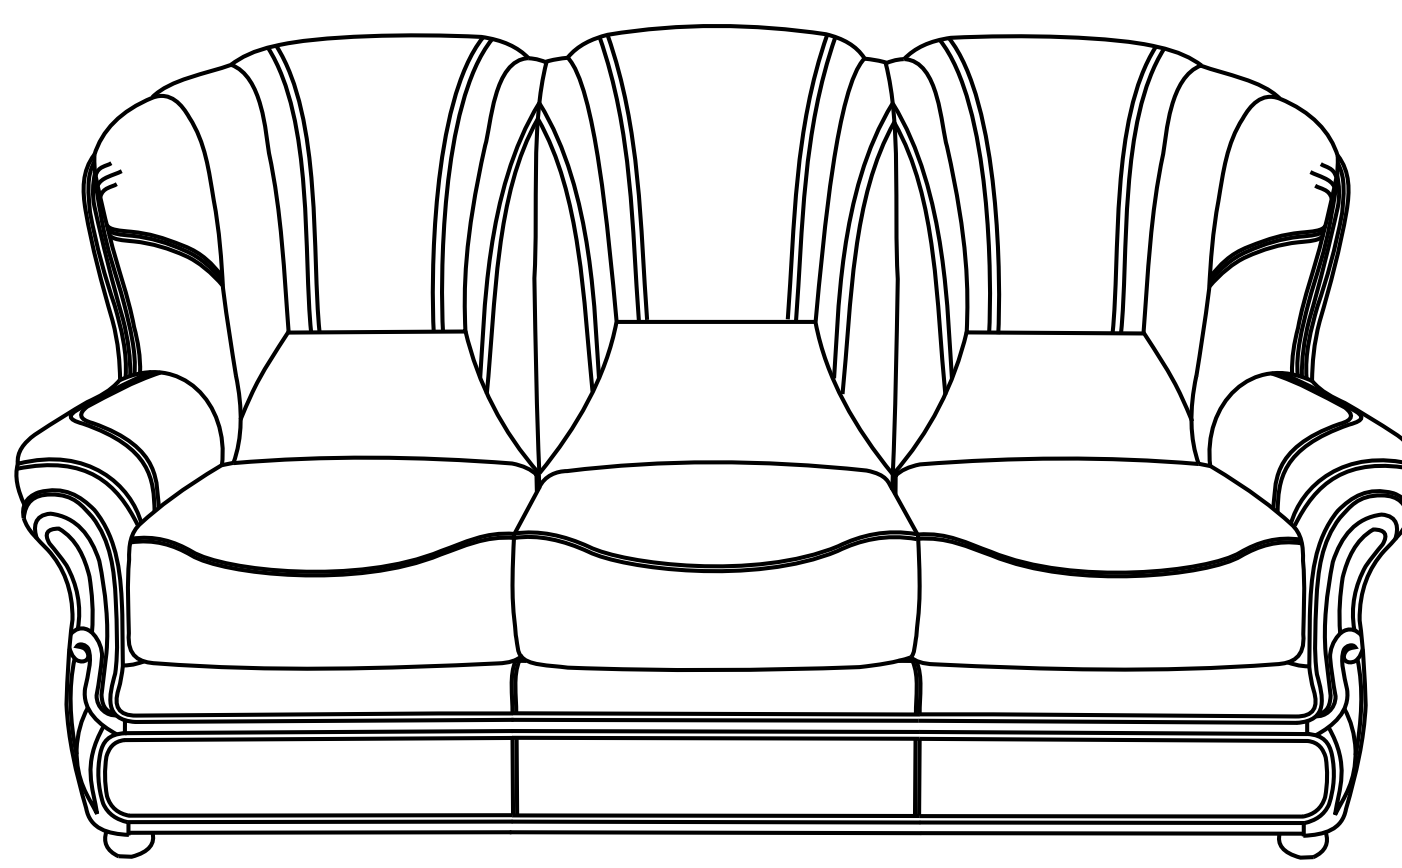

DIANA

80 cm

130 cm

180 cm

102 cm

94 cm

80 cm

130 cm

180 cm

140 cm x 190 cm

- możliwość zastosowania pojemnika na pościel w kanapie 2 - za dopłatą

- różnica rozmiarów wykonywanych mebli w stosunku do prezentowanych w katalogu +/- 4 cm

Skóra

Tkanina

Sprężyny bonell

Funkcja spania belgijka

Pojemnik

Kolor drewna

Stelaż drewniany

Pianka wysokoelastyczna

Siedzeniowy pas elastyczny

Narożnik