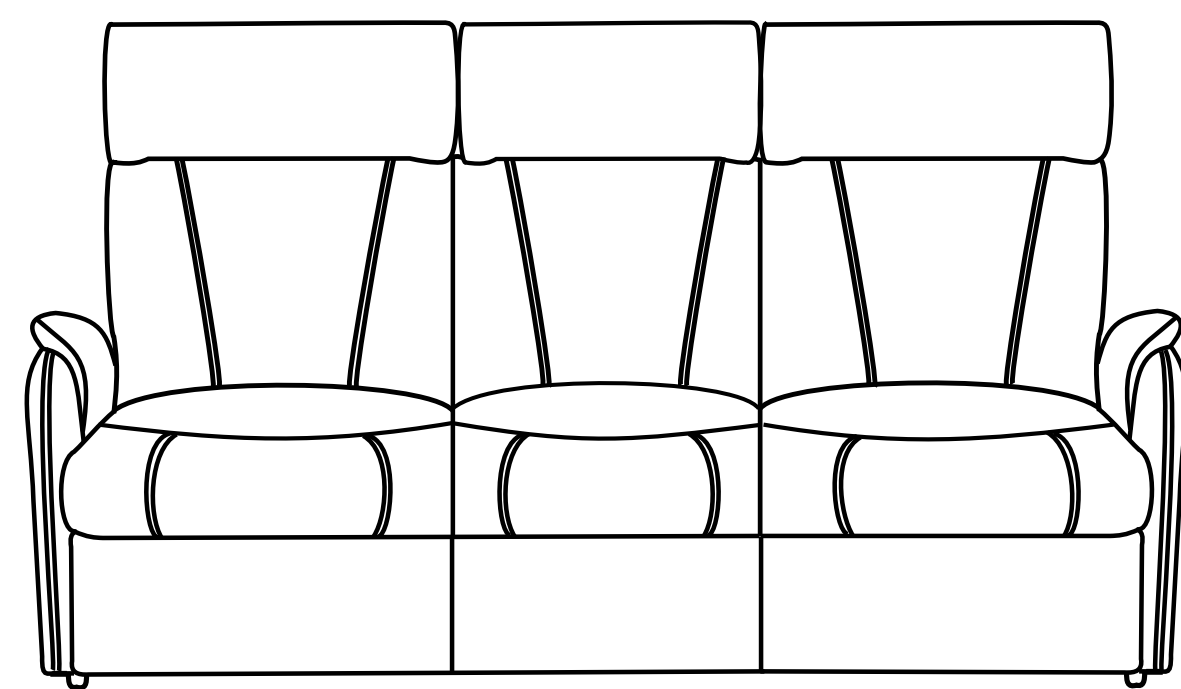

LENA

76 cm

130 cm

184 cm

100 cm

90 cm

162 cm

76 cm

130 cm

184 cm

90 cm x 190 cm

140 cm x 190 cm

[1R] [1ROB]

76 cm

[2RR]

130 cm

[3RR]

184 cm

[2FLux]

90 cm x 195 cm

[3FLux]

140 cm x 195 cm

- różnica rozmiarów wykonywanych mebli w stosunku do prezentowanych w katalogu +/- 4 cm

Skóra

Tkanina

Pianka wysokoelastyczna

Funkcja spania belgijka

Pojemnik

Relax

Obrót-bujanie

Funkcja spania szuflada

Sprężyna falista