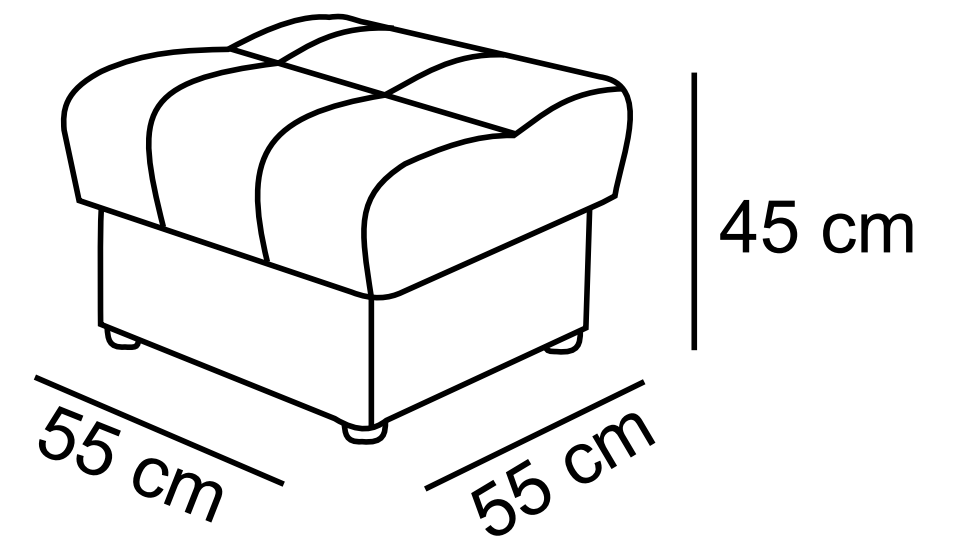

REGIS

[2R - X - 3F]

260 cm x 315 cm

Pufa Regis

104 cm

100 cm

[1R]

75 cm

[2R]

130 cm

[3R]

185 cm

X

130 cm

130 cm

[3F]

140 cm x 190 cm

- funkcja relaks w poszczególnych elementach w standardzie

- różnica rozmiarów wykonywanych mebli w stosunku do prezentowanych w katalogu +/- 4 cm

Skóra

Tkanina

Pianka
wysokoelastyczna

Relax