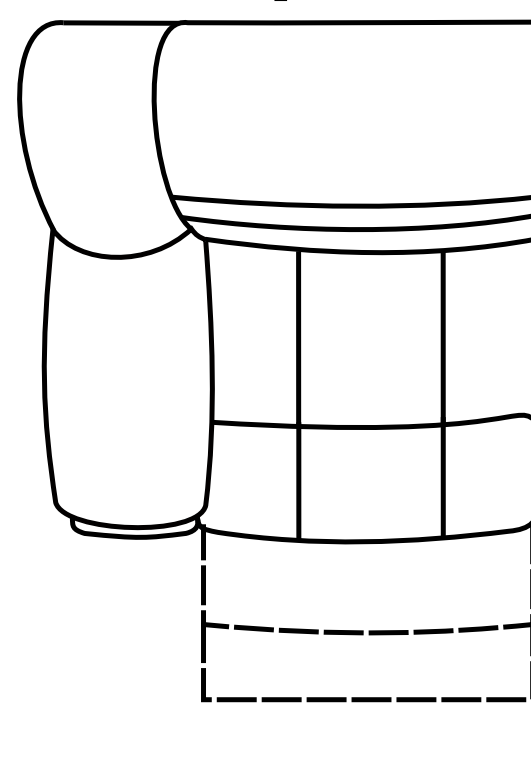

REGIS

[2R - X - 3F]

260 cm x 315 cm

Pufa Regis

104 cm

100 cm

[1R]

75 cm

[2R]

130 cm

[3R]

185 cm

X

130 cm

130 cm

[3F]

140 cm x 190 cm

- funkcja relaks w poszczególnych elementach w standardzie

- różnica rozmiarów wykonywanych mebli w stosunku do prezentowanych w katalogu +/- 4 cm

Skóra

Tkanina

Pianka
wysokoelastyczna

Relax

Sprężyna
falista

Wypełnienie
silikonowe

Funkcja spania
belgijska z grubym
materacem do spania
codziennego

Relax
elektryczny