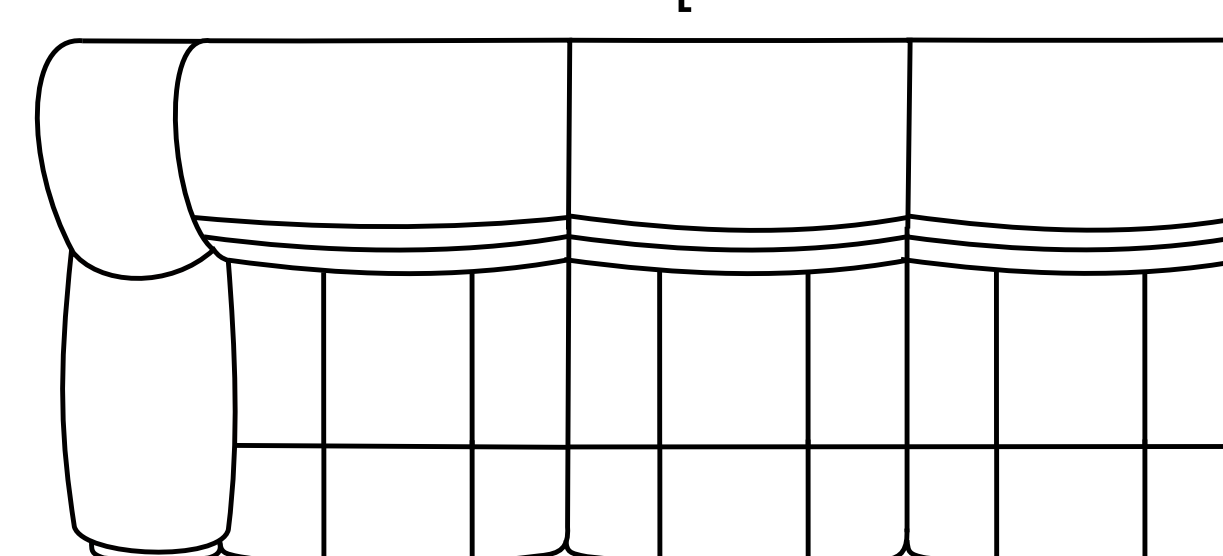

REGIS

[2R - X - 3F]

260 cm x 315 cm

Pufa Regis

104 cm

100 cm

[1R]

75 cm

[2R]

130 cm

[3R]

185 cm

X

130 cm

130 cm

[3F]

140 cm x 190 cm

- funkcja relaks w poszczególnych elementach w standardzie

- różnica rozmiarów wykonywanych mebli w stosunku do prezentowanych w katalogu +/- 4 cm

Skóra

Tkanina

Pianka
wysokoelastyczna

Relax

Sprężyna
falista

Wypełnienie
silikonowe

Funkcja spania
belgijska z grubym
materacem do spania
codziennego

Relax
elektryczny