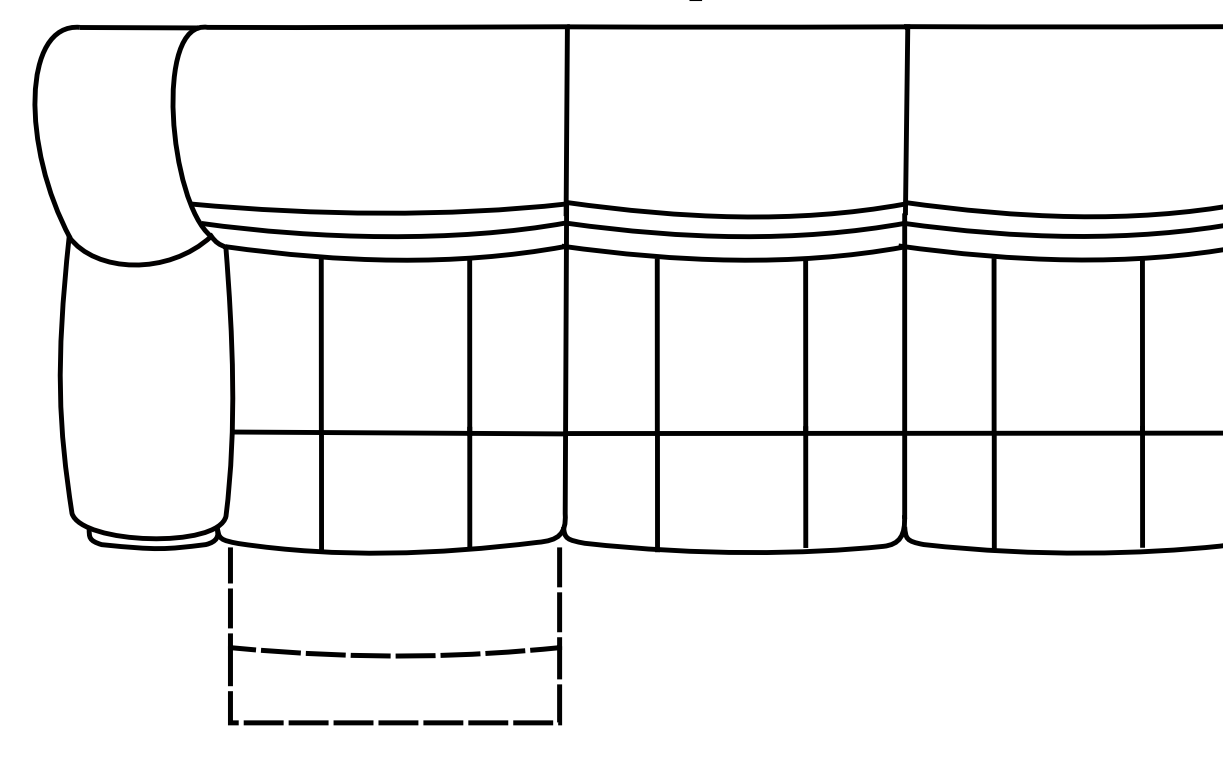

REGIS

[2R - X - 3F]

260 cm x 315 cm

Pufa Regis

104 cm

100 cm

[1R]

75 cm

[2R]

130 cm

[3R]

185 cm

X

130 cm

130 cm

[3F]

140 cm x 190 cm

- funkcja relaks w poszczególnych elementach w standardzie

- różnica rozmiarów wykonywanych mebli w stosunku do prezentowanych w katalogu +/- 4 cm

Skóra

Tkanina

Pianka
wysokoelastyczna

Relax

Sprężyna
falista

Wypełnienie
silikonowe

Funkcja spania
belgijska z grubym
materacem do spania
codziennego

Relax
elektryczny