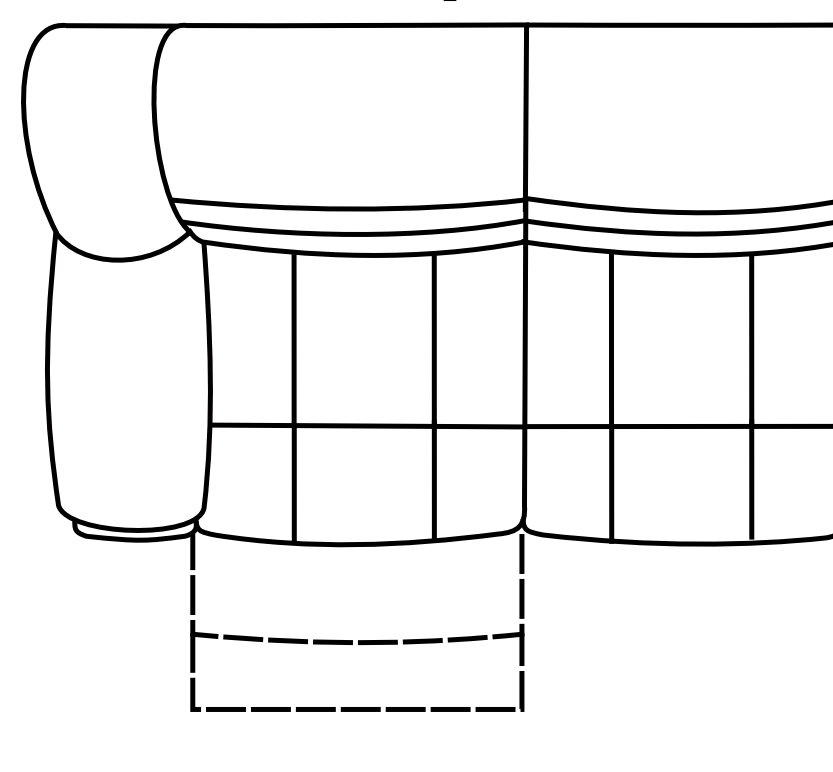

REGIS

[2R - X - 3F]

260 cm x 315 cm

Pufa Regis

104 cm

100 cm

[1R]

75 cm

[2R]

130 cm

[3R]

185 cm

X

130 cm

130 cm

[3F]

140 cm x 190 cm

- funkcja relaks w poszczególnych elementach w standardzie

- różnica rozmiarów wykonywanych mebli w stosunku do prezentowanych w katalogu +/- 4 cm

Skóra

Tkanina

Pianka
wysokoelastyczna

Relax

Sprężyna
falista

Wypełnienie
silikonowe

Funkcja spania
belgijska z grubym
materacem do spania
codziennego

Relax
elektryczny