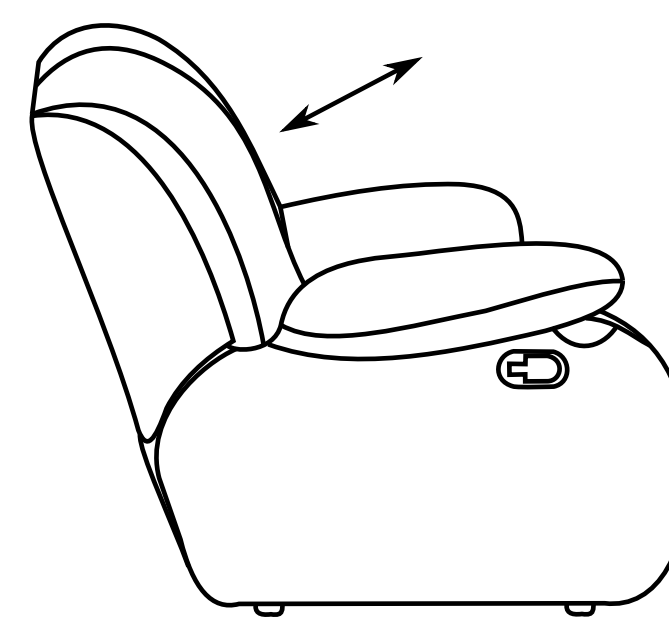

REGIS

[2R - X - 3F]

260 cm x 315 cm

Pufa Regis

104 cm

100 cm

[1R]

75 cm

[2R]

130 cm

[3R]

185 cm

X

130 cm

130 cm

[3F]

140 cm x 190 cm

- funkcja relaks w poszczególnych elementach w standardzie

- różnica rozmiarów wykonywanych mebli w stosunku do prezentowanych w katalogu +/- 4 cm

Skóra

Tkanina

Pianka
wysokoelastyczna

Relax

Sprężyna
falista

Wypełnienie
silikonowe

Funkcja spania
belgijska z grubym
materacem do spania
codziennego

Relax
elektryczny