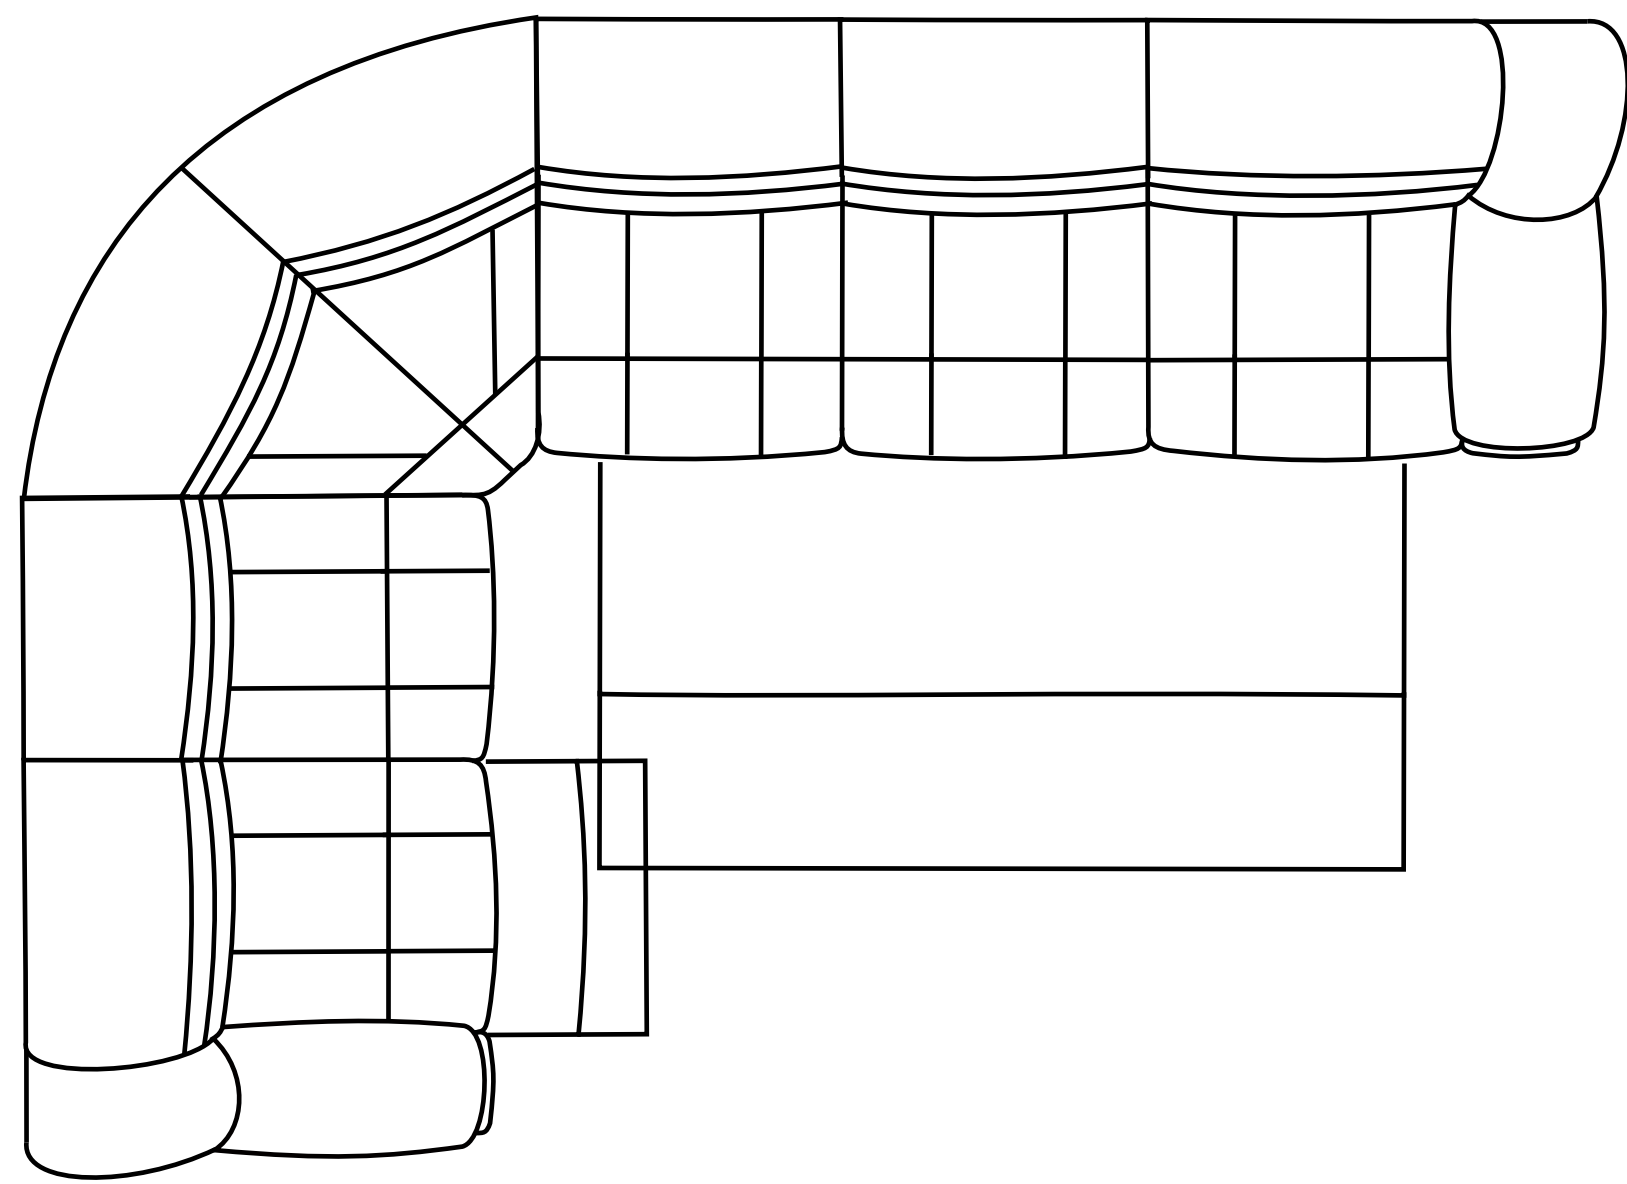

REGIS

[2R - X - 3F]

260 cm x 315 cm

Pufa Regis

104 cm

100 cm

[1R]

75 cm

[2R]

130 cm

[3R]

185 cm

X

130 cm

130 cm

[3F]

140 cm x 190 cm

- funkcja relaks w poszczególnych elementach w standardzie

- różnica rozmiarów wykonywanych mebli w stosunku do prezentowanych w katalogu +/- 4 cm

Skóra

Tkanina

Pianka
wysokoelastyczna

Relax

Sprężyna
falista

Wypełnienie
silikonowe

Funkcja spania
belgijska z grubym
materacem do spania
codziennego

Relax
elektryczny