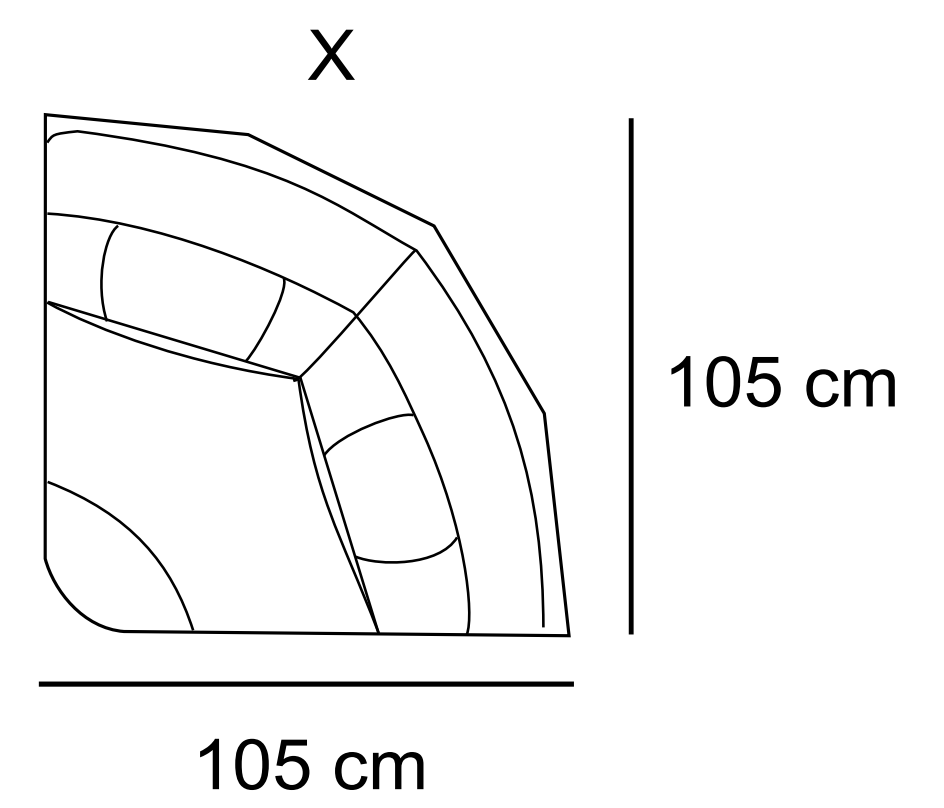

# TANJA

[3F - X - 2R]

285 cm x 230 cm

75 cm

125 cm

180 cm

180 cm

75 cm

125 cm

90 cm x 190 cm

140 cm x 190 cm

- możliwa zamiana funkcji spania na pojemnik

- różnica rozmiarów wykonywanych mebli w stosunku do prezentowanych w katalogu +/- 4 cm

Skóra

Tkanina

Pianka wysokoelastyczna