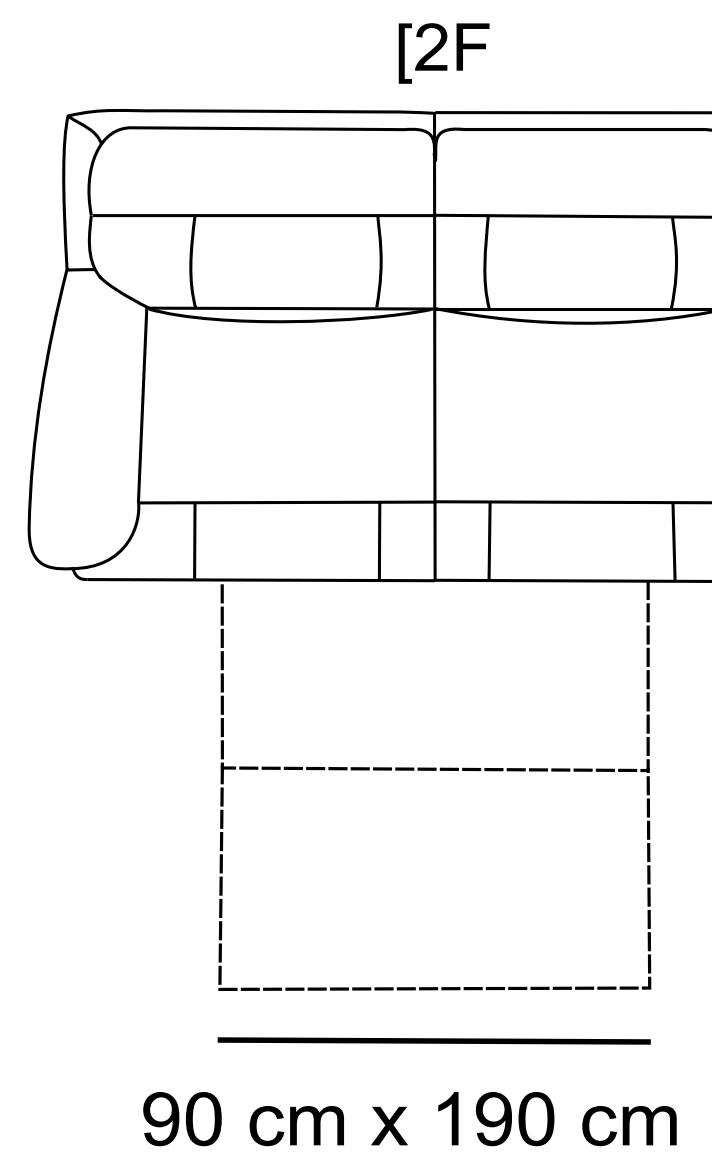

# TANJA

[3F - X - 2R]

285 cm x 230 cm

75 cm

125 cm

180 cm

180 cm

75 cm

125 cm

90 cm x 190 cm

140 cm x 190 cm

- możliwa zamiana funkcji spania na pojemnik

- różnica rozmiarów wykonywanych mebli w stosunku do prezentowanych w katalogu +/- 4 cm

Skóra

Tkanina

Pianka wysokoelastyczna

Funkcja spania belgijska

Sprężyna falista

Wypełnienie silikonowe

Relax

Relax elektryczny

Sprężyny bonell

Pojemnik