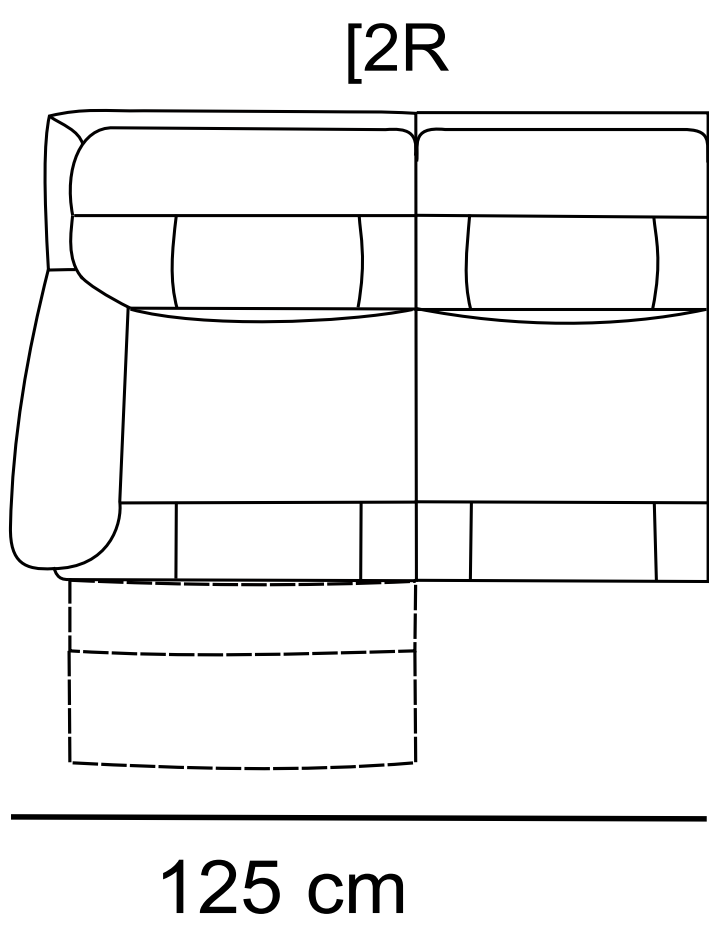

# TANJA

[3F - X - 2R]

285 cm x 230 cm

75 cm

125 cm

180 cm

180 cm

75 cm

125 cm

90 cm x 190 cm

140 cm x 190 cm

- możliwa zamiana funkcji spania na pojemnik

- różnica rozmiarów wykonywanych mebli w stosunku do prezentowanych w katalogu +/- 4 cm

Skóra

Tkanina

Pianka wysokoelastyczna

Funkcja spania belgijska

Sprężyna falista

Wypełnienie silikonowe

Relax

Relax elektryczny

Sprężyny bonell

Pojemnik