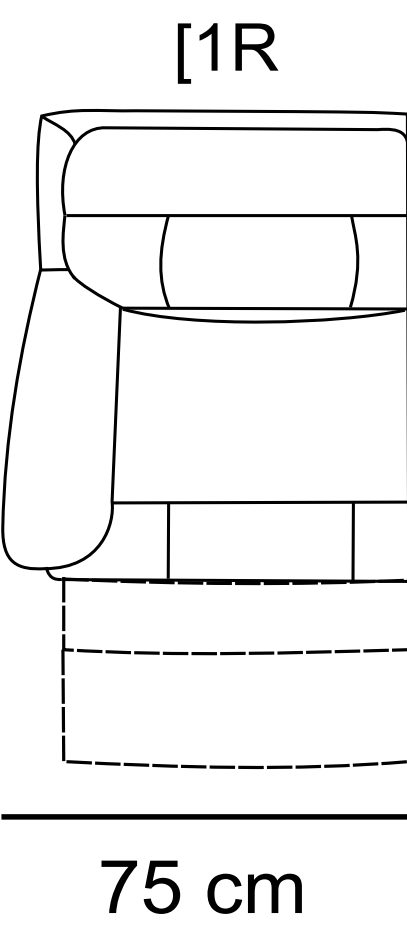

# TANJA

[3F - X - 2R]

285 cm x 230 cm

75 cm

125 cm

180 cm

180 cm

75 cm

125 cm

90 cm x 190 cm

140 cm x 190 cm

- możliwa zamiana funkcji spania na pojemnik

- różnica rozmiarów wykonywanych mebli w stosunku do prezentowanych w katalogu +/- 4 cm

Skóra

Tkanina

Pianka wysokoelastyczna

Funkcja spania belgijska

Sprężyna falista

Wypełnienie silikonowe

Relax

Relax elektryczny

Sprężyny bonell

Pojemnik