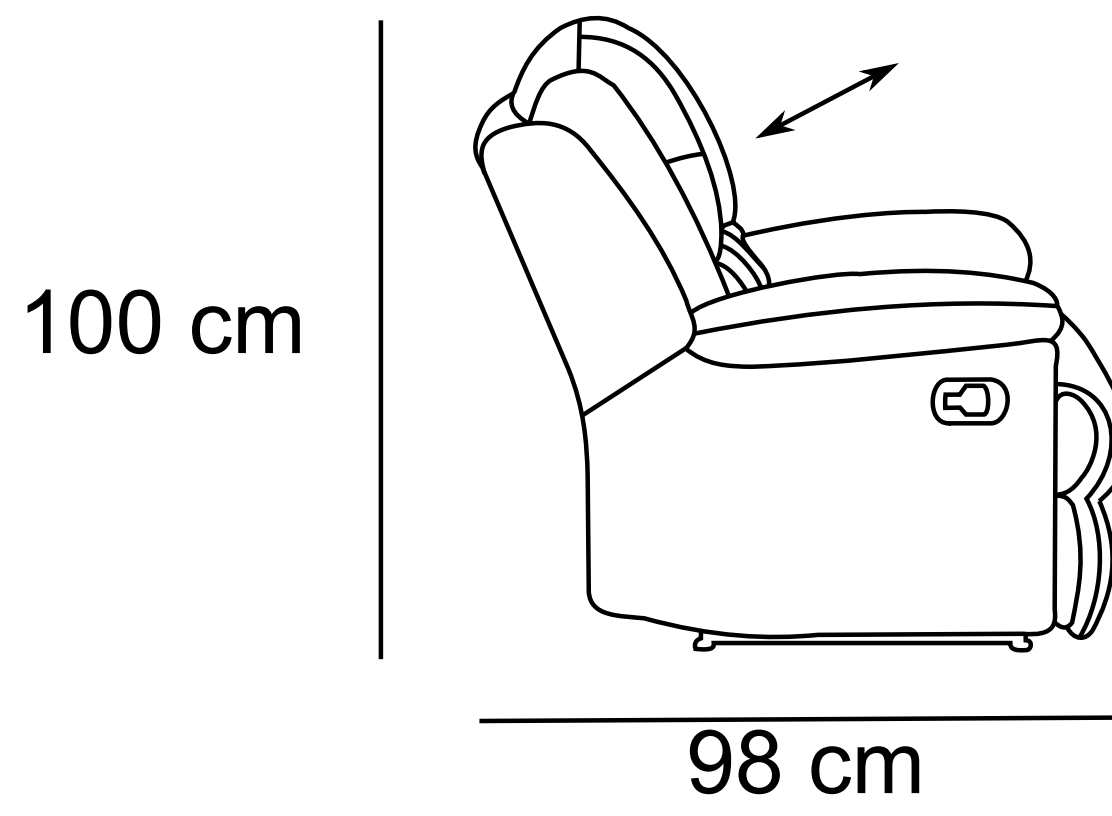

# TANJA

[3F - X - 2R]

285 cm x 230 cm

75 cm

125 cm

180 cm

180 cm

75 cm

125 cm

90 cm x 190 cm

140 cm x 190 cm

- możliwa zamiana funkcji spania na pojemnik

- różnica rozmiarów wykonywanych mebli w stosunku do prezentowanych w katalogu +/- 4 cm

Skóra

Tkanina

Pianka wysokoelastyczna

Funkcja spania belgijska

Sprężyna falista

Wypełnienie silikonowe

Relax

Relax elektryczny

Sprężyny bonell

Pojemnik