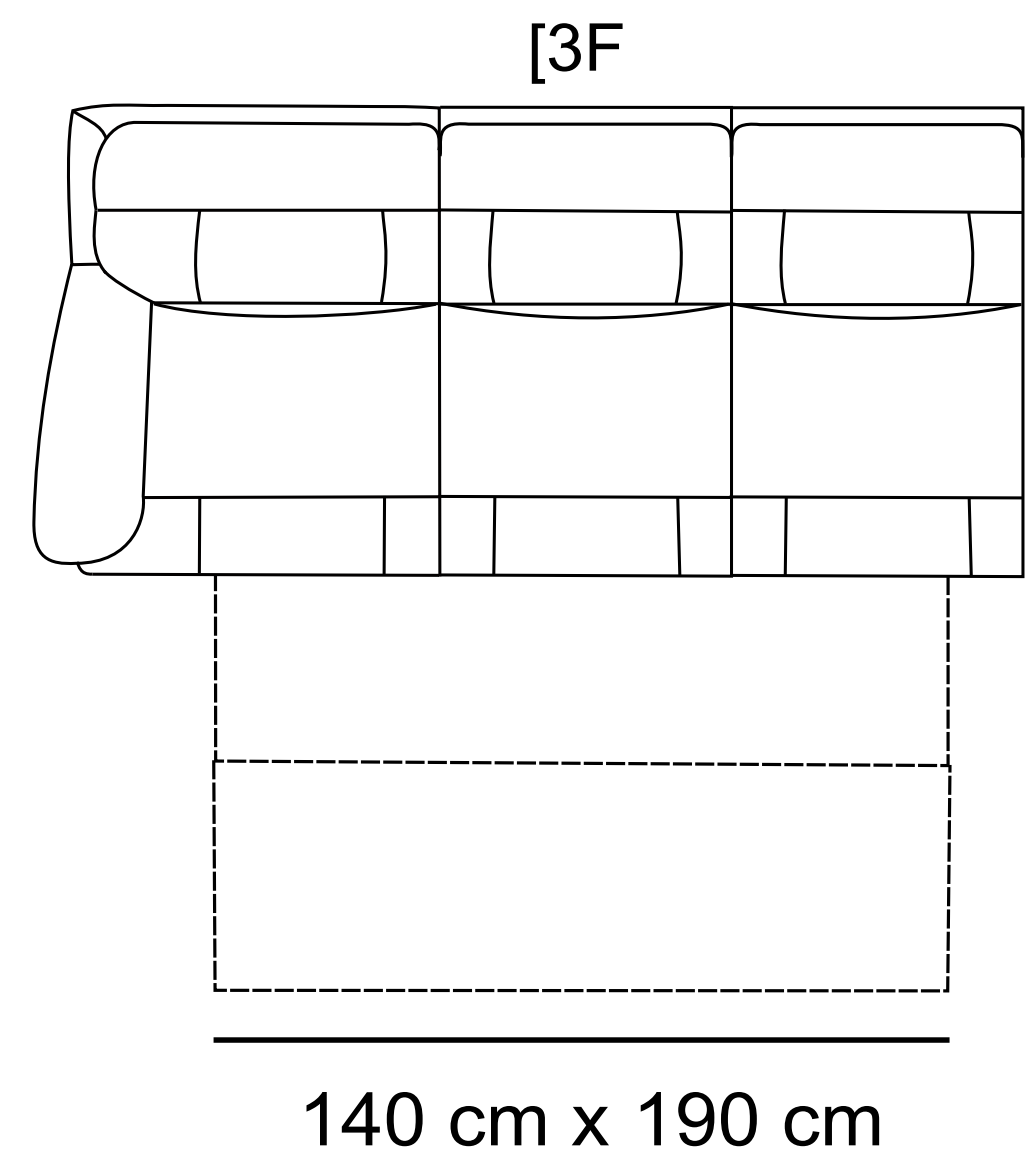

# TANJA

[3F - X - 2R]

285 cm x 230 cm

75 cm

125 cm

180 cm

180 cm

75 cm

125 cm

90 cm x 190 cm

140 cm x 190 cm

- możliwa zamiana funkcji spania na pojemnik

- różnica rozmiarów wykonywanych mebli w stosunku do prezentowanych w katalogu +/- 4 cm

Skóra

Tkanina

Pianka wysokoelastyczna

Funkcja spania belgijska

Sprężyna falista

Wypełnienie silikonowe

Relax

Relax elektryczny

Sprężyny bonell

Pojemnik