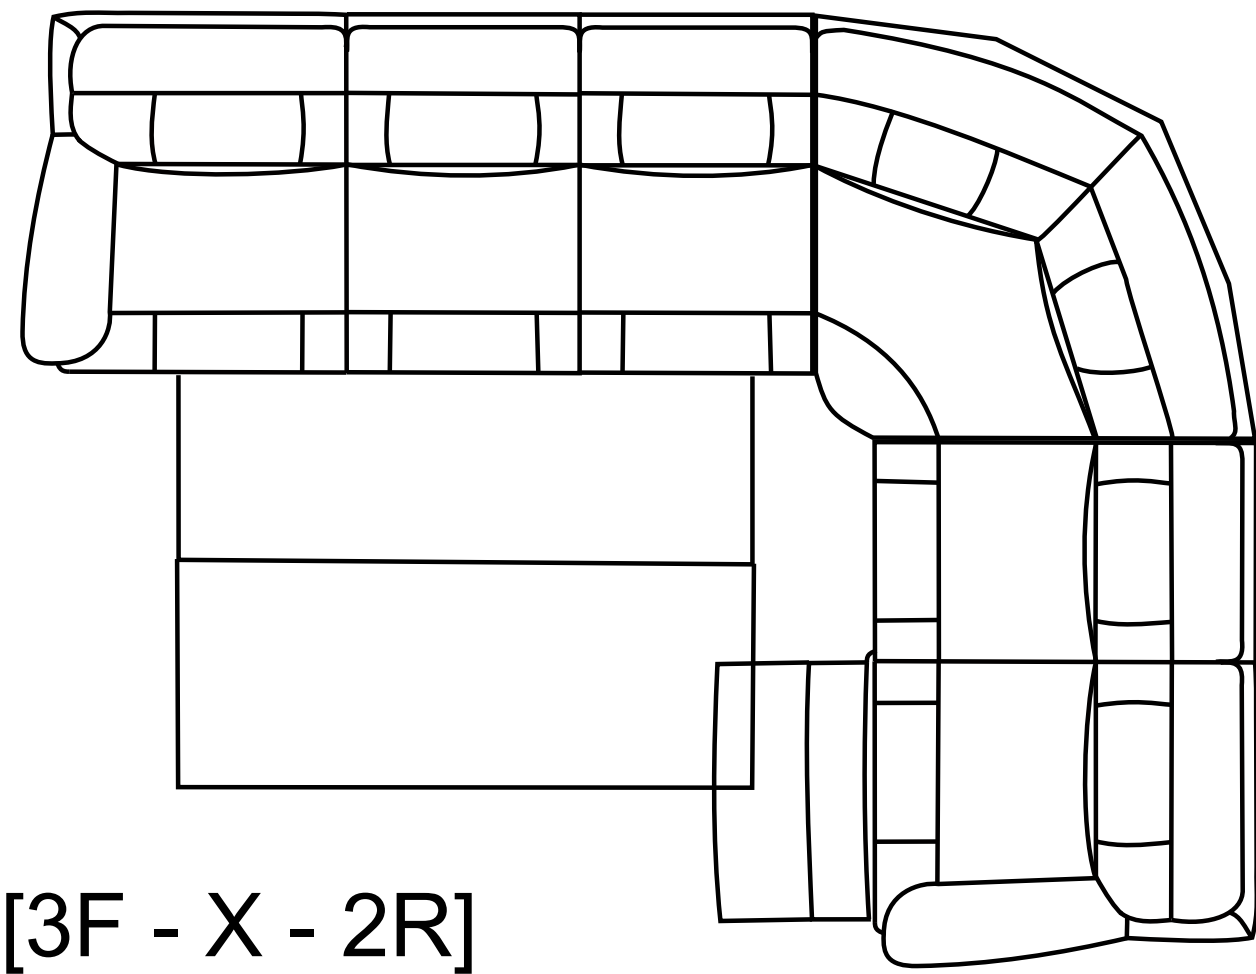

# TANJA

[3F - X - 2R]

285 cm x 230 cm

75 cm

125 cm

180 cm

180 cm

75 cm

125 cm

90 cm x 190 cm

140 cm x 190 cm

- możliwa zamiana funkcji spania na pojemnik

- różnica rozmiarów wykonywanych mebli w stosunku do prezentowanych w katalogu +/- 4 cm

Skóra

Tkanina

Pianka wysokoelastyczna

Funkcja spania belgijska

Sprężyna falista

Wypełnienie silikonowe

Relax

Relax elektryczny

Sprężyny bonell

Pojemnik