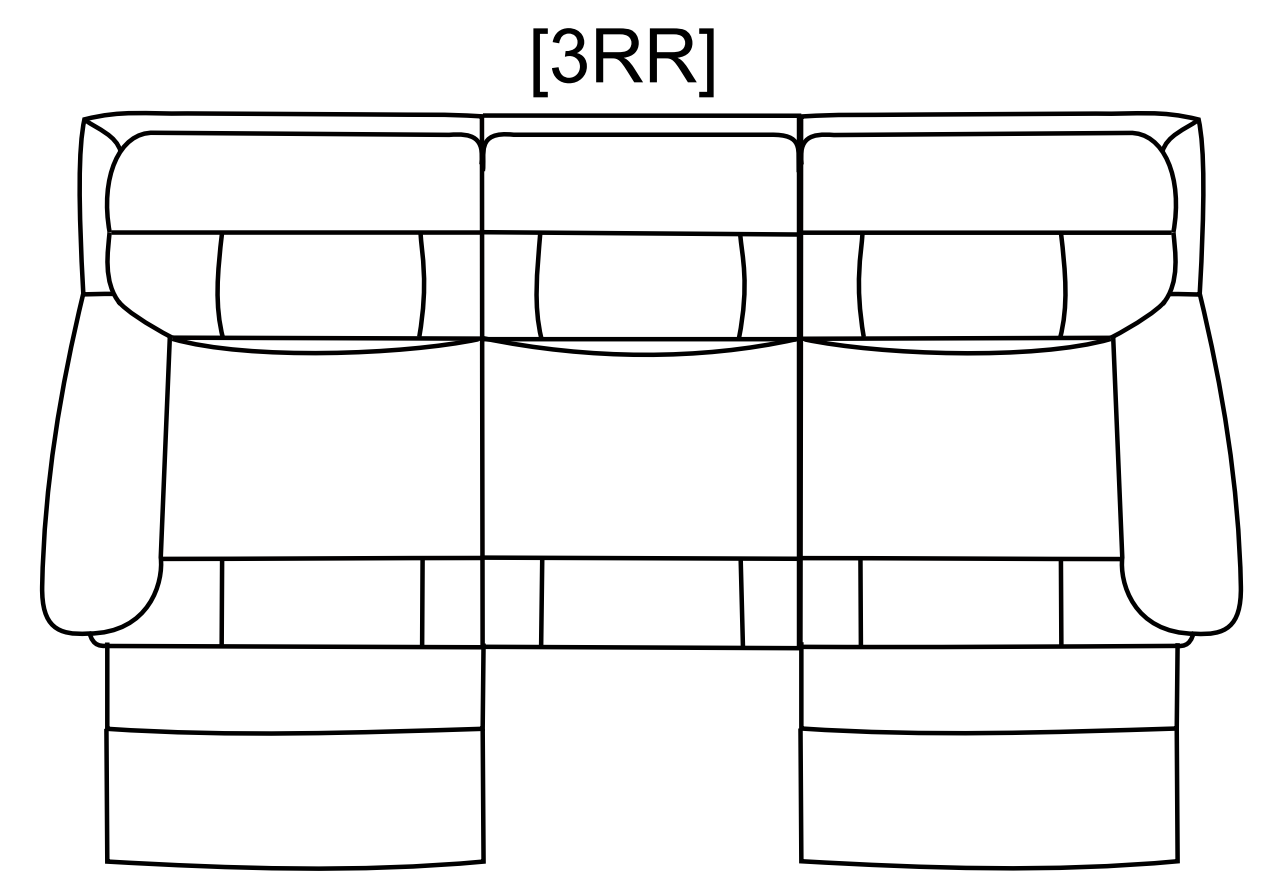

# TANJA

90 cm

147 cm

194 cm

98 cm

100 cm

164 cm

90 cm

147 cm

194 cm

194 cm

90 cm

147 cm

90 cm x 190 cm

140 cm x 190 cm

- możliwa zamiana funkcji spania na pojemnik

- różnica wymiarów wykonywanych mebli w stosunku do prezentowanych w katalogu +/- 4 cm

Skóra

Tkanina

Pianka  
wysokoelstyczna

Funkcja spania  
belgijka

Sprężyna  
falista

Wypełnienie  
silikonowe

Relax