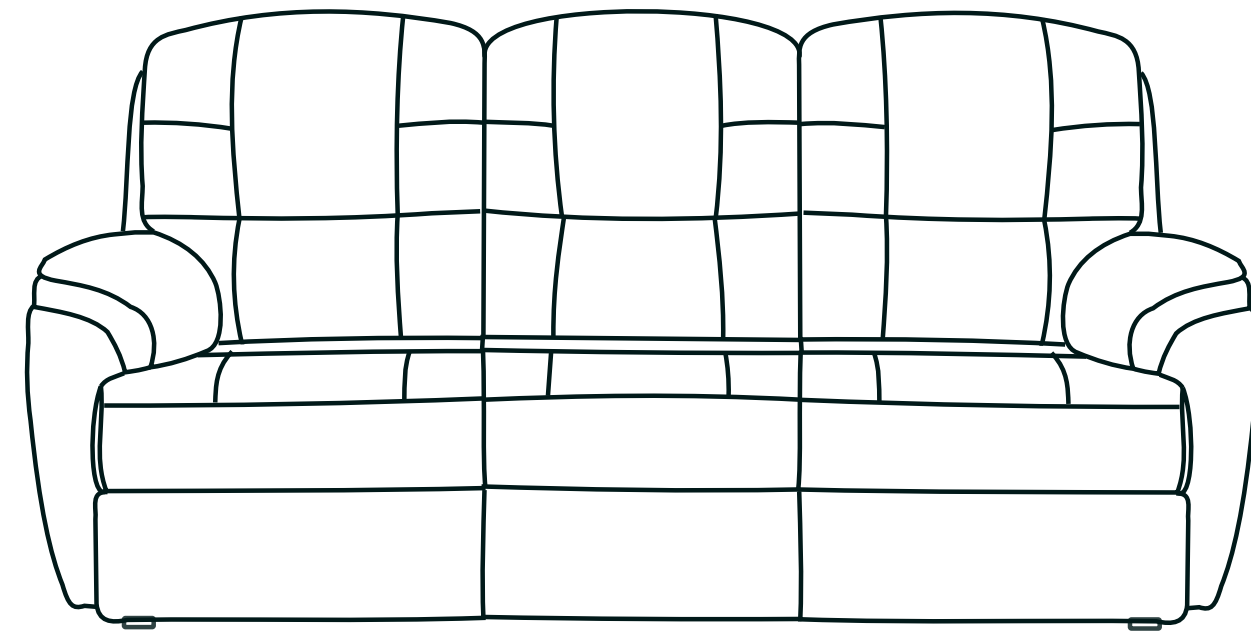

# TANJA

90 cm

147 cm

194 cm

98 cm

100 cm

164 cm

90 cm

147 cm

194 cm

194 cm

90 cm

147 cm

90 cm x 190 cm

140 cm x 190 cm

- możliwa zamiana funkcji spania na pojemnik

- różnica wymiarów wykonywanych mebli w stosunku do prezentowanych w katalogu +/- 4 cm

Skóra

Tkanina

Pianka  
wysokoelstyczna

Funkcja spania  
belgijka

Sprężyna  
falista

Wypełnienie  
silikonowe

Relax