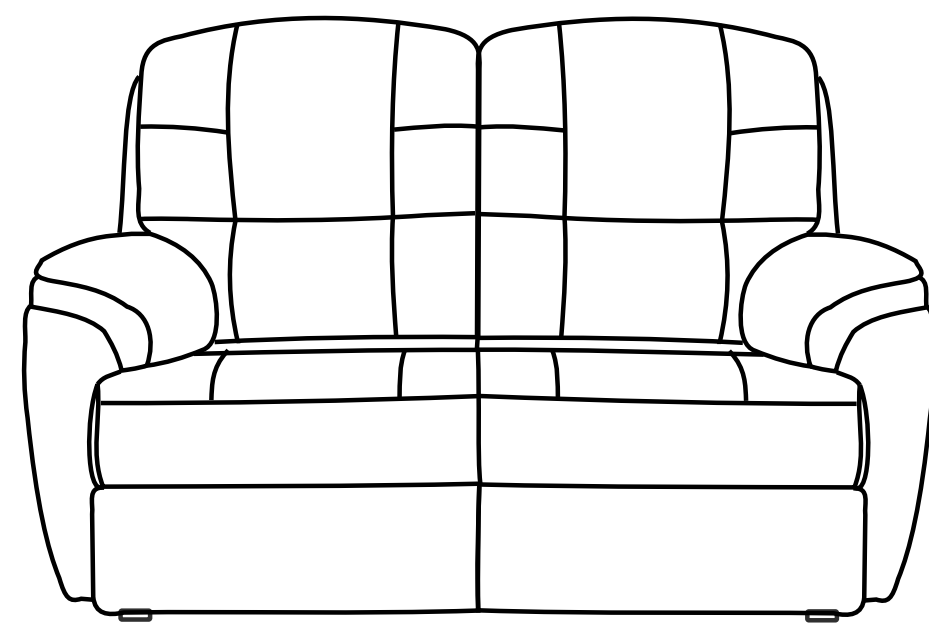

# TANJA

90 cm

147 cm

194 cm

98 cm

100 cm

164 cm

90 cm

147 cm

194 cm

194 cm

90 cm

147 cm

90 cm x 190 cm

140 cm x 190 cm

- możliwa zamiana funkcji spania na pojemnik

- różnica wymiarów wykonywanych mebli w stosunku do prezentowanych w katalogu +/- 4 cm

Skóra

Tkanina

Pianka  
wysokoelstyczna

Funkcja spania  
belgijka

Sprężyna  
falista

Wypełnienie  
silikonowe

Relax