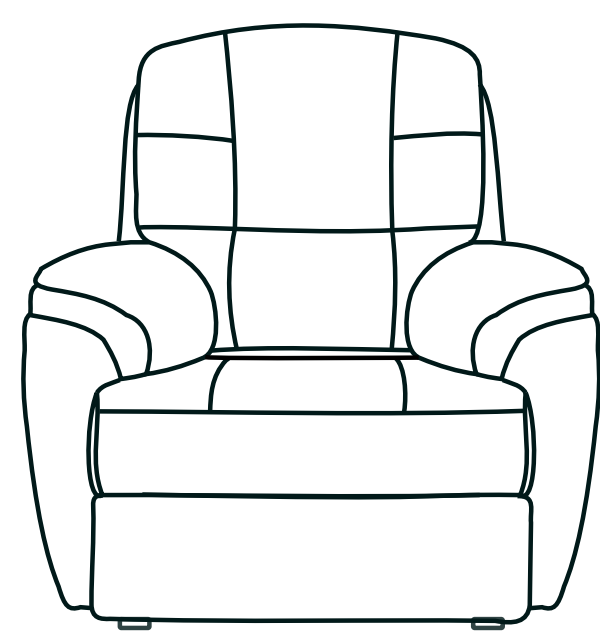

# TANJA

90 cm

147 cm

194 cm

98 cm

100 cm

164 cm

90 cm

147 cm

194 cm

194 cm

90 cm

147 cm

90 cm x 190 cm

140 cm x 190 cm

- możliwa zamiana funkcji spania na pojemnik

- różnica wymiarów wykonywanych mebli w stosunku do prezentowanych w katalogu +/- 4 cm

Skóra

Tkanina

Pianka  
wysokoelstyczna

Funkcja spania  
belgijka

Sprężyna  
falista

Wypełnienie  
silikonowe

Relax