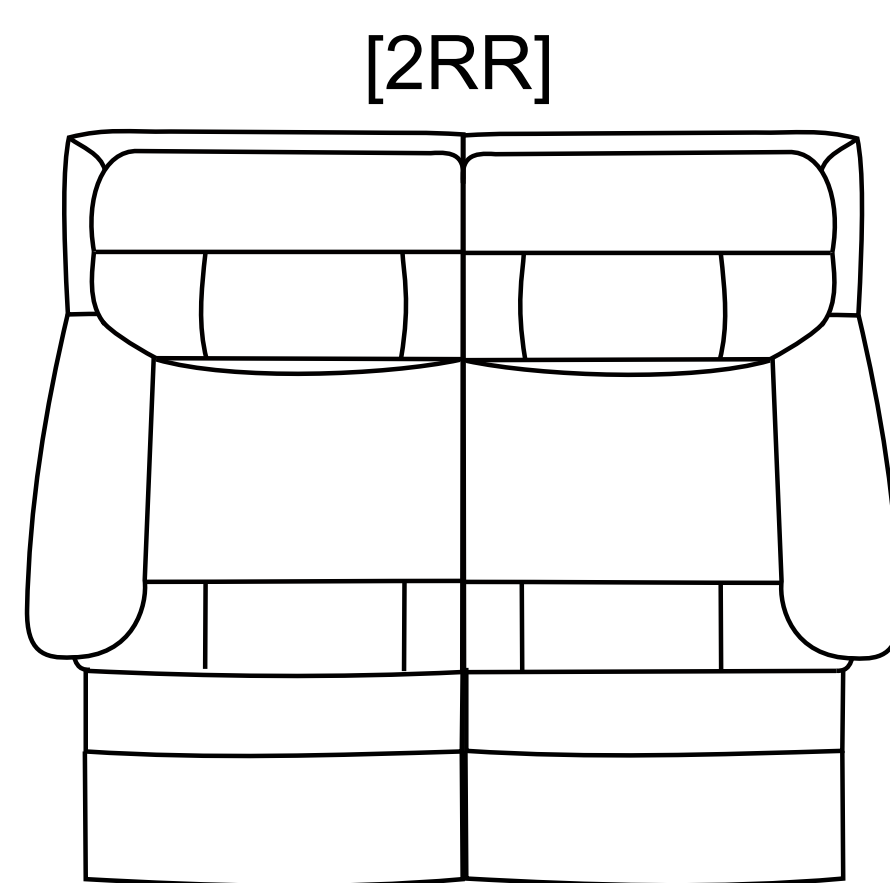

# TANJA

90 cm

147 cm

194 cm

98 cm

100 cm

164 cm

90 cm

147 cm

194 cm

194 cm

90 cm

147 cm

90 cm x 190 cm

140 cm x 190 cm

- możliwa zamiana funkcji spania na pojemnik

- różnica wymiarów wykonywanych mebli w stosunku do prezentowanych w katalogu +/- 4 cm

Skóra

Tkanina

Pianka  
wysokoelstyczna

Funkcja spania  
belgijka

Sprężyna  
falista

Wypełnienie  
silikonowe

Relax