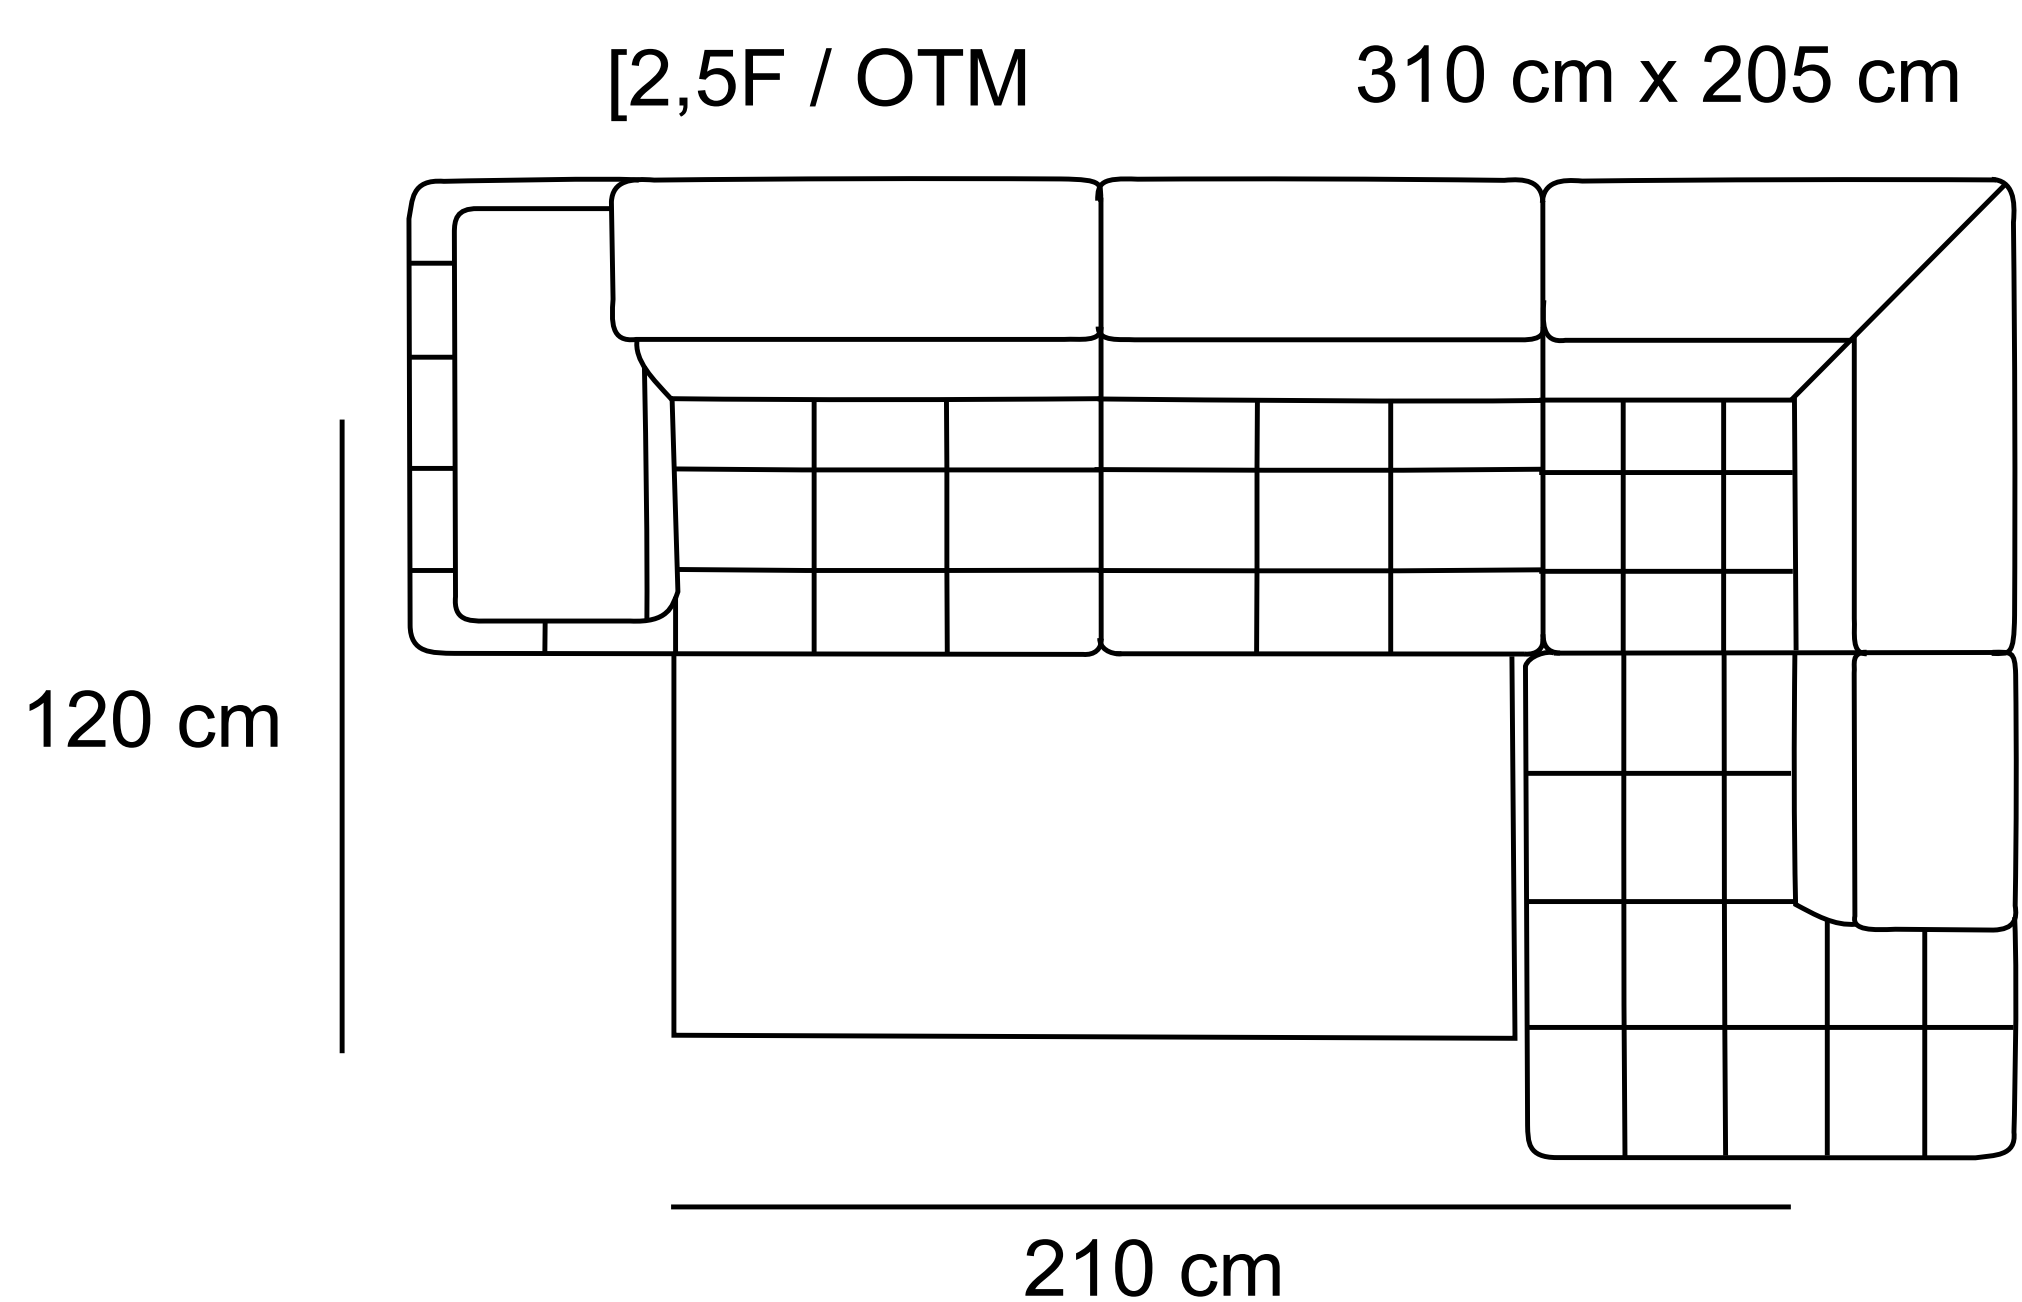

# ETNO

160 cm

220 cm

255 cm

280 cm

70 cm - 96 cm

107 cm

160 cm

220 cm

255 cm

280 cm

110 cm

170 cm

205 cm

230 cm

X

105 cm

OTM  
105 cm

205 cm

107 cm

- element OTM występuje w dwóch wariantach z pojemnikiem lub bez
- możliwość zmiany wymiarów
- różnica rozmiarów wykonywanych mebli w stosunku do prezentowanych w katalogu +/- 4 cm

Skóra

Tkanina

Pianka  
wysokoelastyczna

Pojemnik

Regulowany  
zagłówek i podłokietnik

Funkcja spania  
sufłada