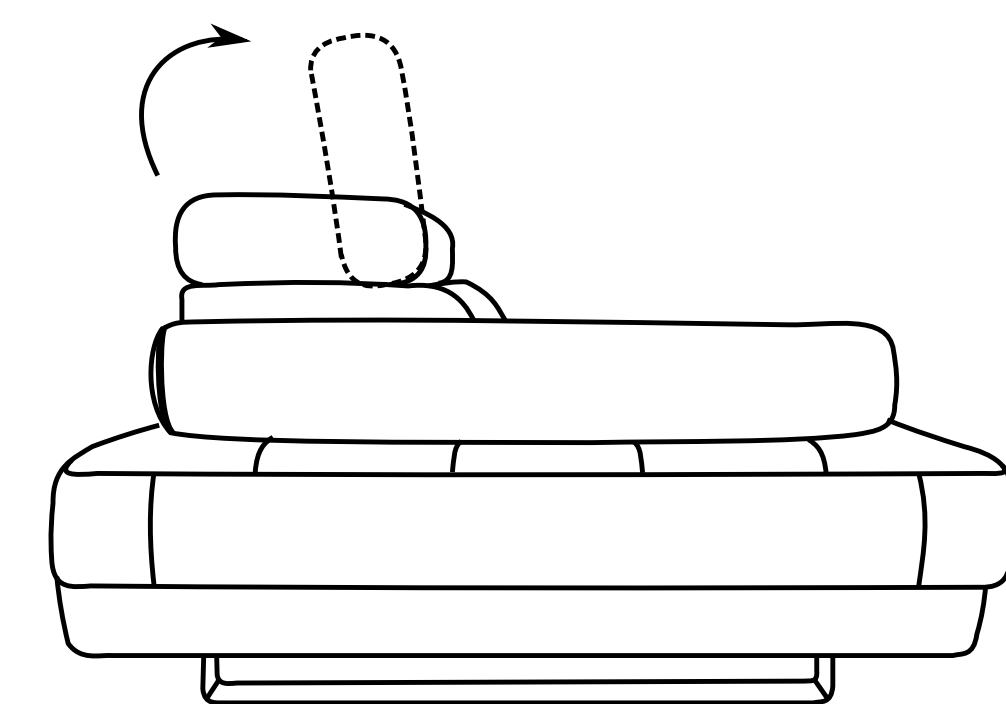

# ETNO

160 cm

220 cm

255 cm

280 cm

70 cm - 96 cm

107 cm

160 cm

220 cm

255 cm

280 cm

110 cm

170 cm

205 cm

230 cm

X

105 cm

OTM  
105 cm

205 cm

107 cm

- element OTM występuje w dwóch wariantach z pojemnikiem lub bez
- możliwość zmiany wymiarów
- różnica rozmiarów wykonywanych mebli w stosunku do prezentowanych w katalogu +/- 4 cm

Skóra

Tkanina

Pianka  
wysokoelastyczna

Pojemnik

Regulowany  
zagłówek i podłokietnik

Funkcja spania  
sufłada