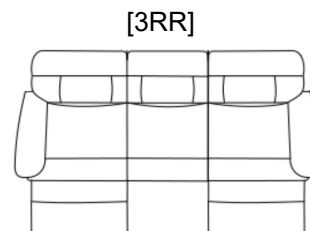

MARGO

194 cm

147 cm

95 cm

102 cm

164 cm

95 cm

147 cm

194 cm

194 cm

95 cm

147 cm

95 cm x 190 cm

140 cm x 190 cm

Skóra

Tkanina

Pianka wysokoelastyczna

Funkcja spania belgijska

Sprężyna falista

Wypełnienie silikonowe

Relax

Relax elektryczny

Sprężyny bonell

- różnica wymiarów wykonywanych mebli w stosunku do prezentowanych w katalogu +/- 4 cm