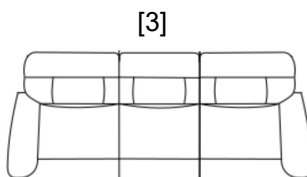

MARGO

194 cm

147 cm

95 cm

102 cm

164 cm

95 cm

147 cm

194 cm

194 cm

95 cm

147 cm

95 cm x 190 cm

140 cm x 190 cm

Skóra

Tkanina

Pianka wysokoelastyczna

Funkcja spania belgijska

Sprężyna falista

Wypełnienie silikonowe

Relax

Relax elektryczny

Sprężyny bonell

- różnica wymiarów wykonywanych mebli w stosunku do prezentowanych w katalogu +/- 4 cm