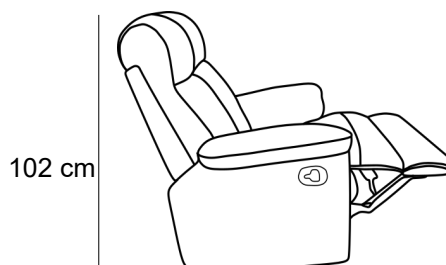

MARGO

194 cm

147 cm

95 cm

102 cm

164 cm

95 cm

147 cm

194 cm

194 cm

95 cm

147 cm

95 cm x 190 cm

140 cm x 190 cm

Skóra

Tkanina

Pianka wysokoelastyczna

Funkcja spania belgijska

Sprężyna falista

Wypełnienie silikonowe

Relax

Relax elektryczny

Sprężyny bonell

- różnica wymiarów wykonywanych mebli w stosunku do prezentowanych w katalogu +/- 4 cm