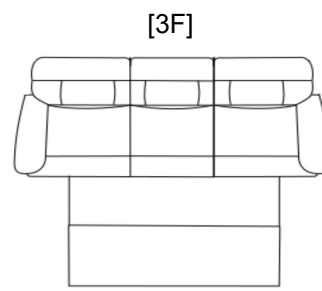

MARGO

194 cm

147 cm

95 cm

102 cm

164 cm

95 cm

147 cm

194 cm

194 cm

95 cm

147 cm

95 cm x 190 cm

140 cm x 190 cm

Skóra

Tkanina

Pianka wysokoelastyczna

Funkcja spania belgijska

Sprężyna falista

Wypełnienie silikonowe

Relax

Relax elektryczny

Sprężyny bonell

- różnica wymiarów wykonywanych mebli w stosunku do prezentowanych w katalogu +/- 4 cm