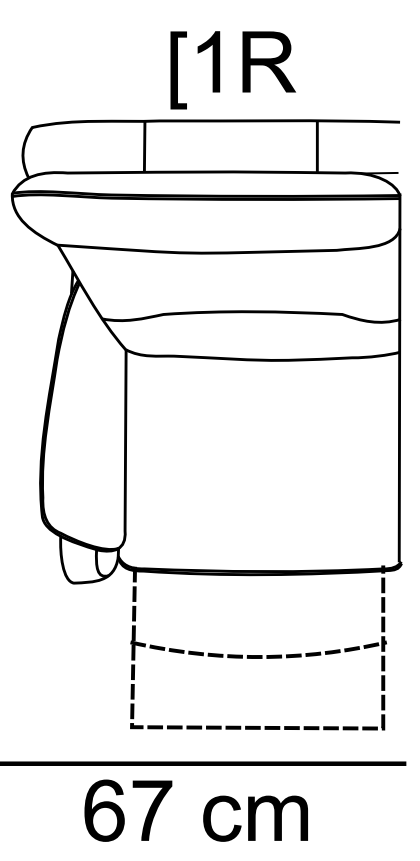

ALTO

[3Fbelgijka - X - 2R]
273 cm x 227 cm

- różnica rozmiarów wykonywanych mebli w stosunku do prezentowanych w katalogu +/- 4 cm

Skóra

Tkanina

Pianka wysokoelastyczna

Funkcja spania belgijka

Pojemnik

Relax

Siedzeniowy pas elastyczny

Funkcja spania szuflada

Relax elektryczny

Sprężyna falista