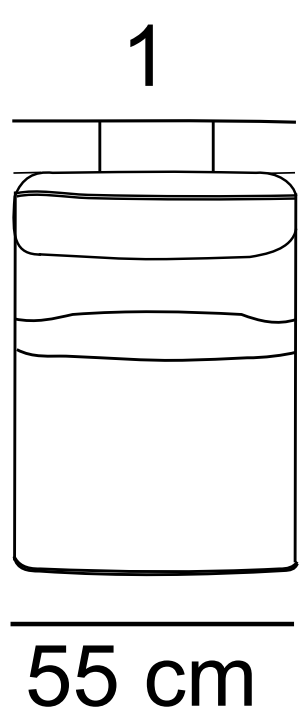

ALTO

[3Fbelgijka - X - 2R]
273 cm x 227 cm

- różnica rozmiarów wykonywanych mebli w stosunku do prezentowanych w katalogu +/- 4 cm

Skóra

Tkanina

Pianka wysokoelastyczna

Funkcja spania belgijka

Pojemnik

Relax

Siedzeniowy pas elastyczny

Funkcja spania szuflada

Relax elektryczny

Sprężyna falista