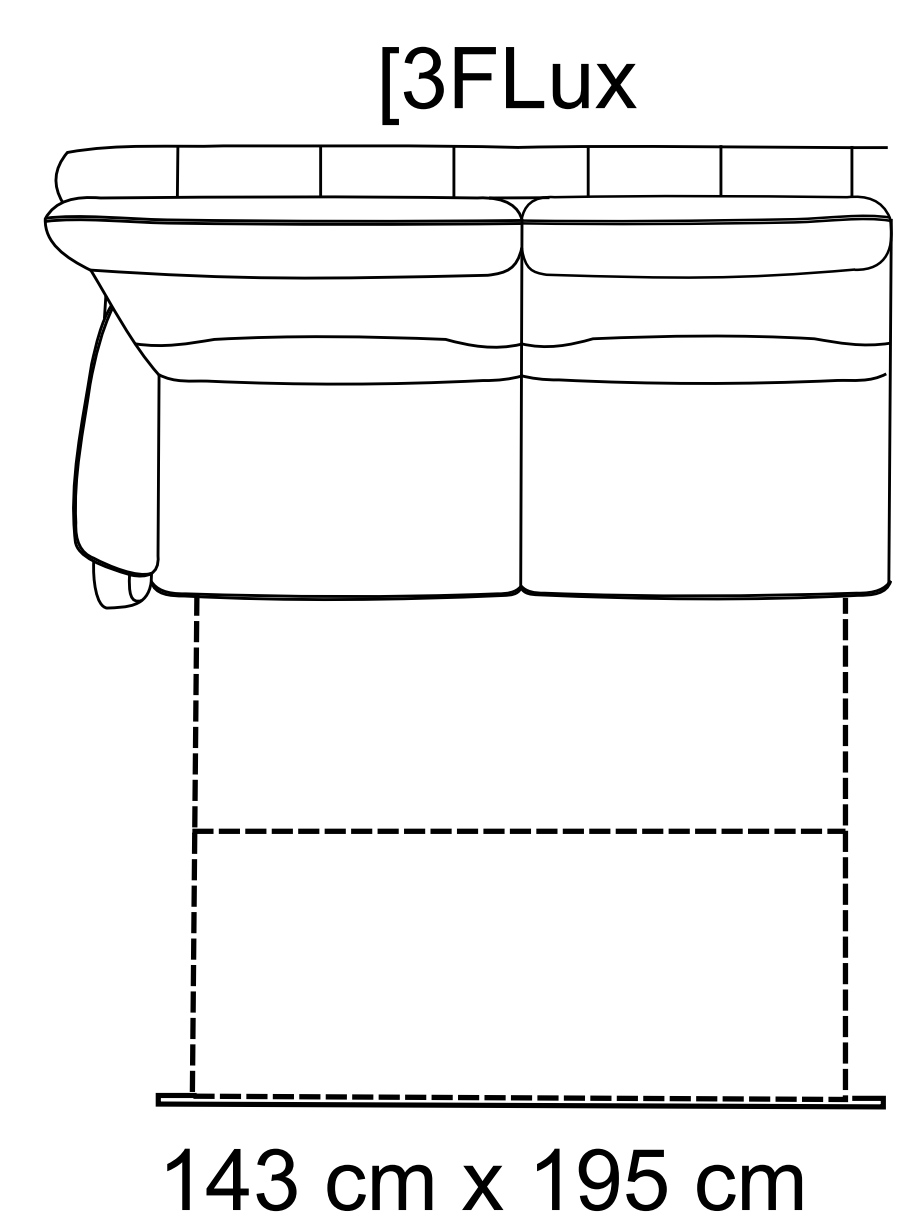

ALTO

[3Fbelgijka - X - 2R]
273 cm x 227 cm

- różnica rozmiarów wykonywanych mebli w stosunku do prezentowanych w katalogu +/- 4 cm

Skóra

Tkanina

Pianka wysokoelastyczna

Funkcja spania belgijka

Pojemnik

Relax

Siedzeniowy pas elastyczny

Funkcja spania szuflada

Relax elektryczny

Sprężyna falista