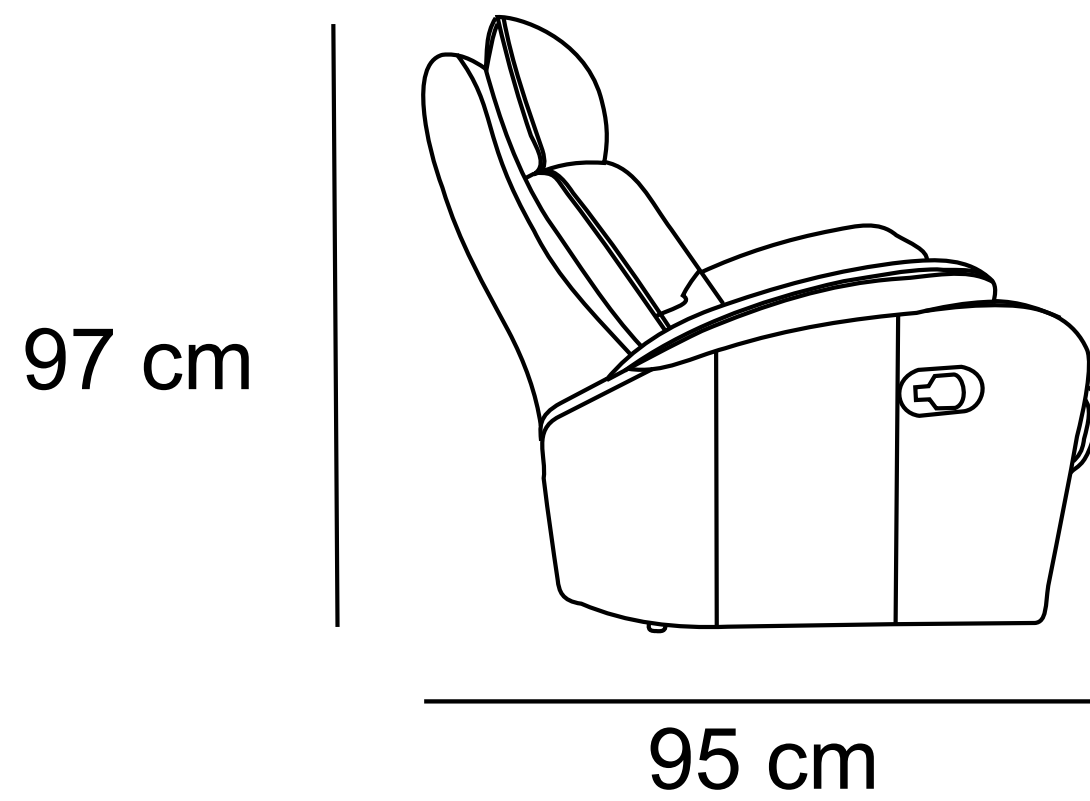

ALTO

[3Fbelgijka - X - 2R]
273 cm x 227 cm

- różnica rozmiarów wykonywanych mebli w stosunku do prezentowanych w katalogu +/- 4 cm

Skóra

Tkanina

Pianka wysokoelastyczna

Funkcja spania belgijka

Pojemnik

Relax

Siedzeniowy pas elastyczny

Funkcja spania szuflada

Relax elektryczny

Sprężyna falista