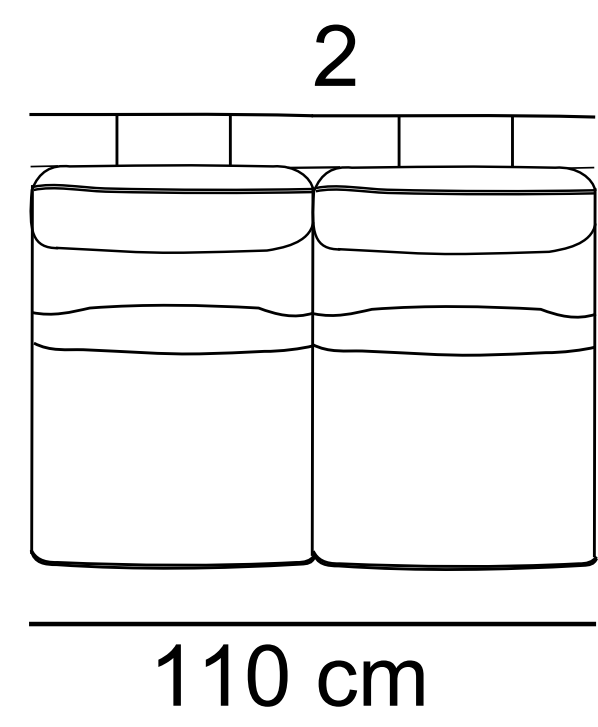

ALTO

[3Fbelgijka - X - 2R]
273 cm x 227 cm

- różnica rozmiarów wykonywanych mebli w stosunku do prezentowanych w katalogu +/- 4 cm

Skóra

Tkanina

Pianka wysokoelastyczna

Funkcja spania belgijka

Pojemnik

Relax

Siedzeniowy pas elastyczny

Funkcja spania szuflada

Relax elektryczny

Sprężyna falista