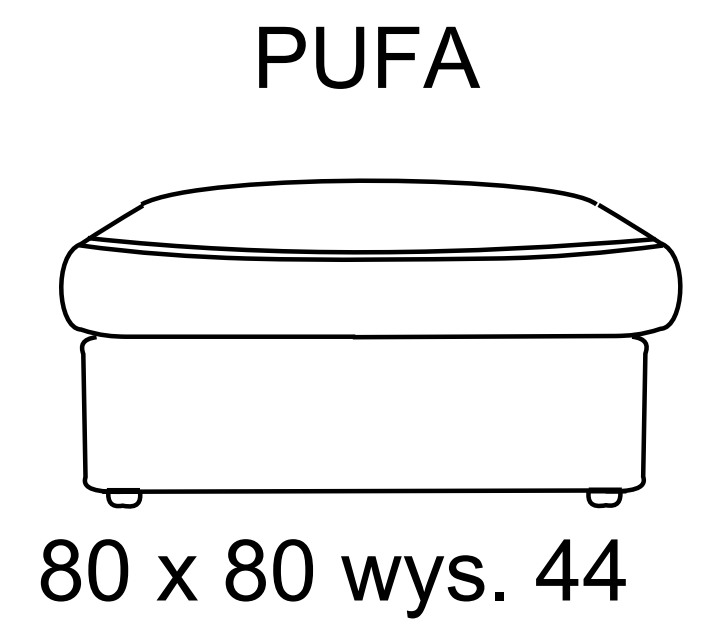

ALTO

[3Fbelgijka - X - 2R]
273 cm x 227 cm

- różnica rozmiarów wykonywanych mebli w stosunku do prezentowanych w katalogu +/- 4 cm

Skóra

Tkanina

Pianka wysokoelastyczna

Funkcja spania belgijka

Pojemnik

Relax

Siedzeniowy pas elastyczny

Funkcja spania szuflada

Relax elektryczny

Sprężyna falista