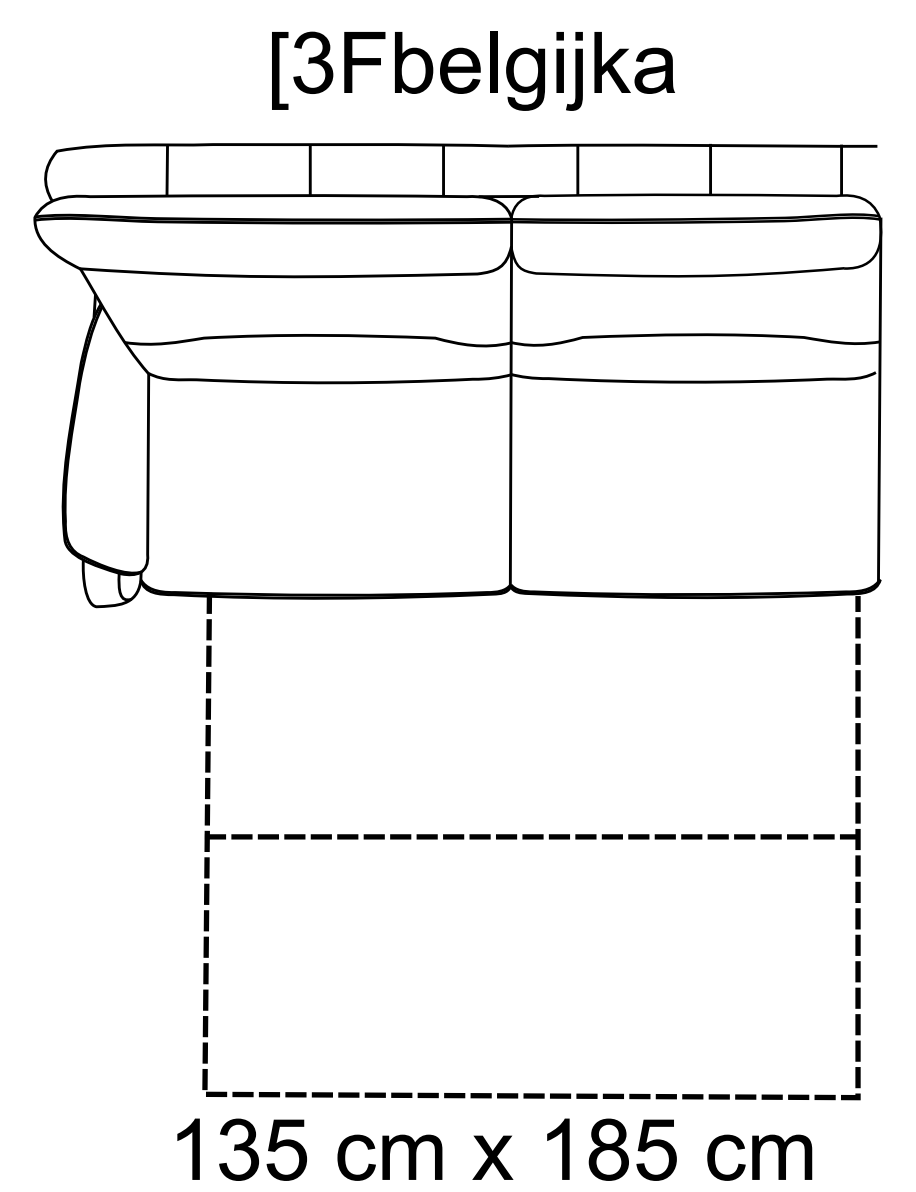

ALTO

[3Fbelgijka - X - 2R]
273 cm x 227 cm

- różnica rozmiarów wykonywanych mebli w stosunku do prezentowanych w katalogu +/- 4 cm

Skóra

Tkanina

Pianka wysokoelastyczna

Funkcja spania belgijka

Pojemnik

Relax

Siedzeniowy pas elastyczny

Funkcja spania szuflada

Relax elektryczny

Sprężyna falista