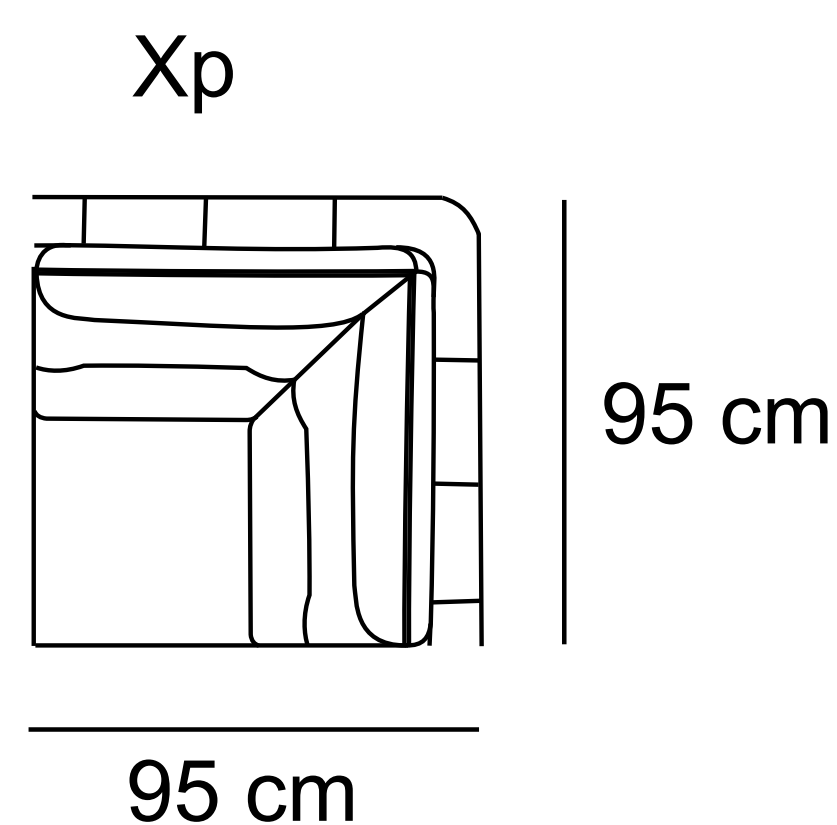

ALTO

[3Fbelgijka - X - 2R]
273 cm x 227 cm

- różnica rozmiarów wykonywanych mebli w stosunku do prezentowanych w katalogu +/- 4 cm

Skóra

Tkanina

Pianka wysokoelastyczna

Funkcja spania belgijka

Pojemnik

Relax

Siedzeniowy pas elastyczny

Funkcja spania szuflada

Relax elektryczny

Sprężyna falista