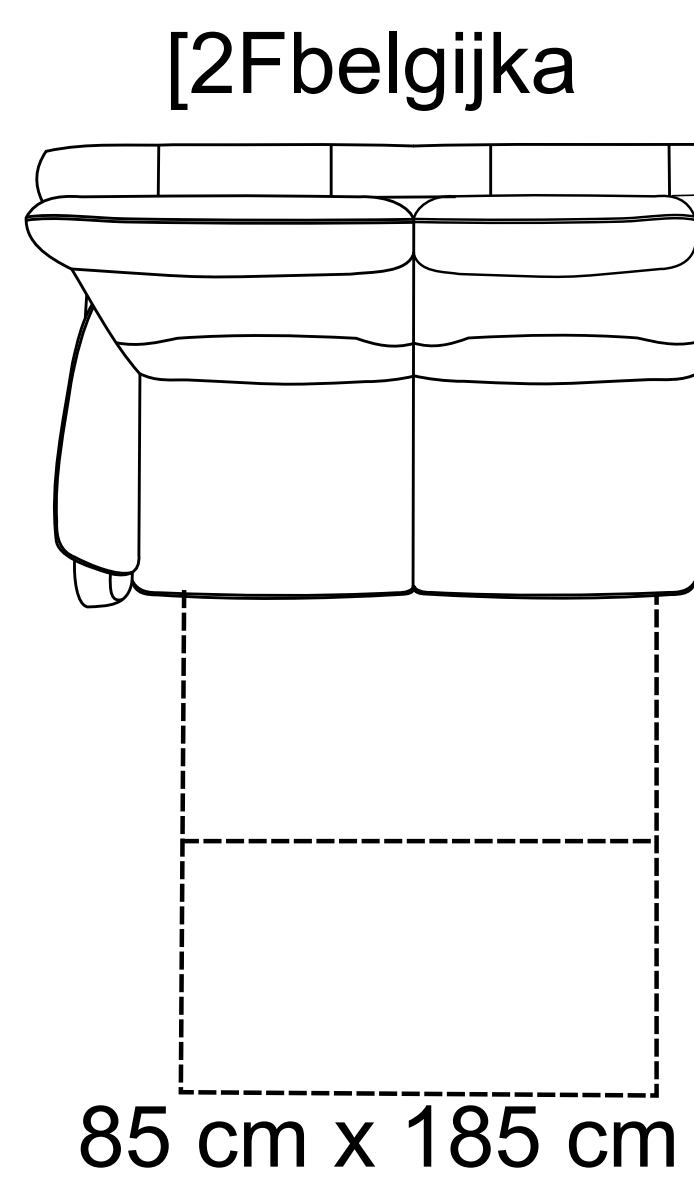

ALTO

[3Fbelgijka - X - 2R]
273 cm x 227 cm

- różnica rozmiarów wykonywanych mebli w stosunku do prezentowanych w katalogu +/- 4 cm

Skóra

Tkanina

Pianka wysokoelastyczna

Funkcja spania belgijka

Pojemnik

Relax

Siedzeniowy pas elastyczny

Funkcja spania szuflada

Relax elektryczny

Sprężyna falista