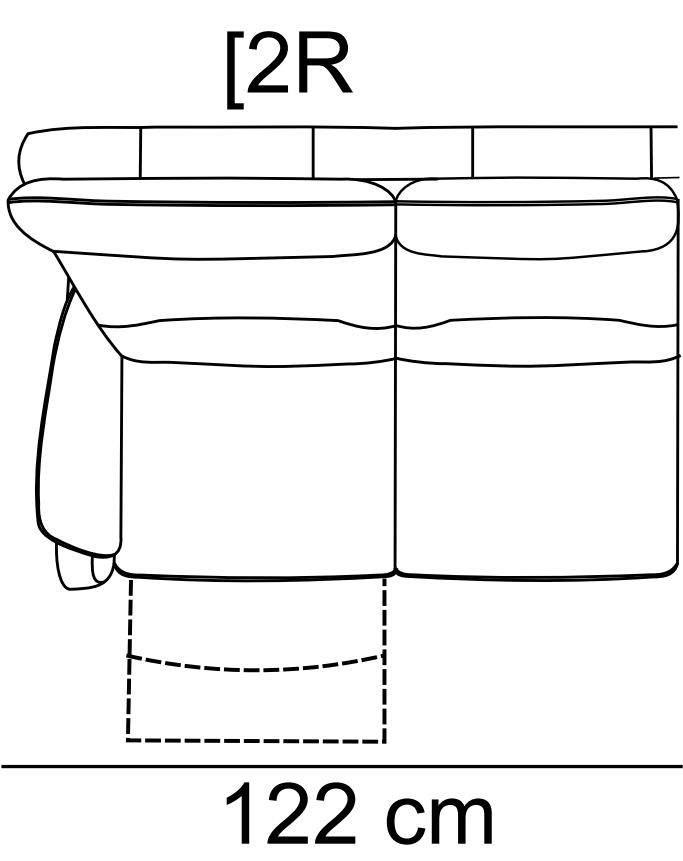

ALTO

[3Fbelgijka - X - 2R]
273 cm x 227 cm

- różnica rozmiarów wykonywanych mebli w stosunku do prezentowanych w katalogu +/- 4 cm

Skóra

Tkanina

Pianka wysokoelastyczna

Funkcja spania belgijka

Pojemnik

Relax

Siedzeniowy pas elastyczny

Funkcja spania szuflada

Relax elektryczny

Sprężyna falista