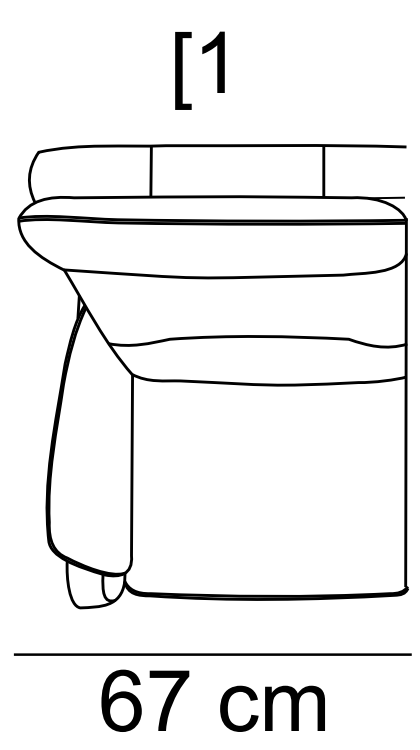

ALTO

[3Fbelgijka - X - 2R]
273 cm x 227 cm

- różnica rozmiarów wykonywanych mebli w stosunku do prezentowanych w katalogu +/- 4 cm

Skóra

Tkanina

Pianka wysokoelastyczna

Funkcja spania belgijka

Pojemnik

Relax

Siedzeniowy pas elastyczny

Funkcja spania szuflada

Relax elektryczny

Sprężyna falista