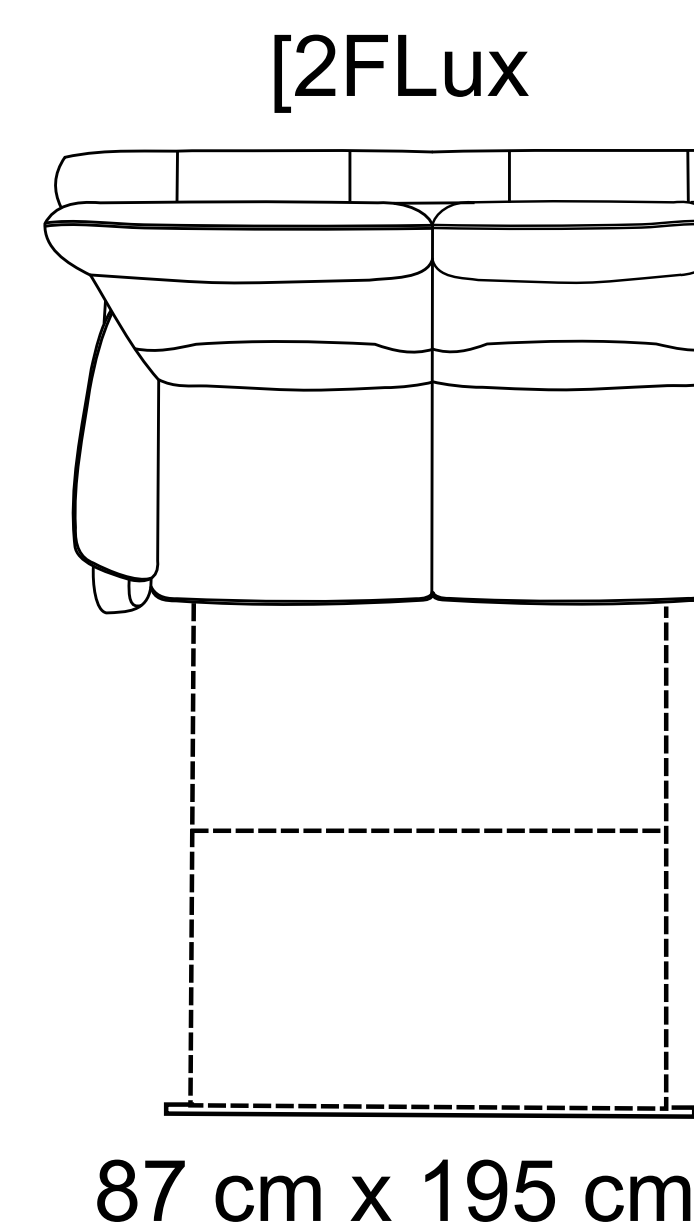

ALTO

[3Fbelgijka - X - 2R]
273 cm x 227 cm

- różnica rozmiarów wykonywanych mebli w stosunku do prezentowanych w katalogu +/- 4 cm

Skóra

Tkanina

Pianka wysokoelastyczna

Funkcja spania belgijka

Pojemnik

Relax

Siedzeniowy pas elastyczny

Funkcja spania szuflada

Relax elektryczny

Sprężyna falista