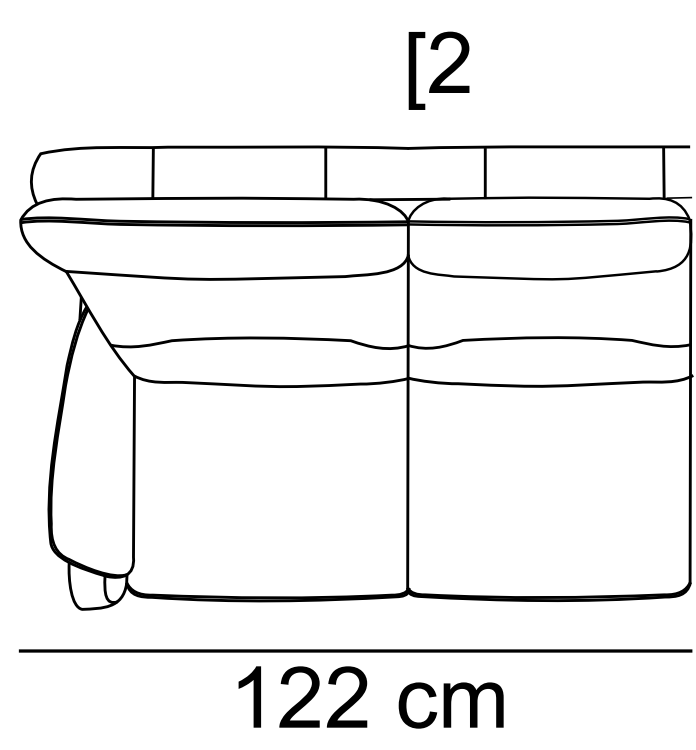

ALTO

[3Fbelgijka - X - 2R]
273 cm x 227 cm

- różnica rozmiarów wykonywanych mebli w stosunku do prezentowanych w katalogu +/- 4 cm

Skóra

Tkanina

Pianka wysokoelastyczna

Funkcja spania belgijka

Pojemnik

Relax

Siedzeniowy pas elastyczny

Funkcja spania szuflada

Relax elektryczny

Sprężyna falista