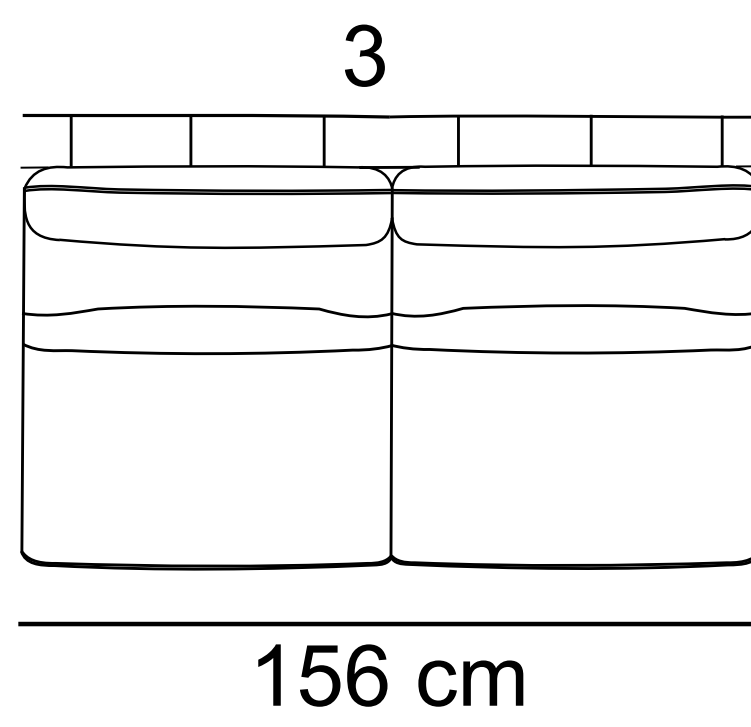

ALTO

[3Fbelgijka - X - 2R]
273 cm x 227 cm

- różnica rozmiarów wykonywanych mebli w stosunku do prezentowanych w katalogu +/- 4 cm

Skóra

Tkanina

Pianka wysokoelastyczna

Funkcja spania belgijka

Pojemnik

Relax

Siedzeniowy pas elastyczny

Funkcja spania szuflada

Relax elektryczny

Sprężyna falista