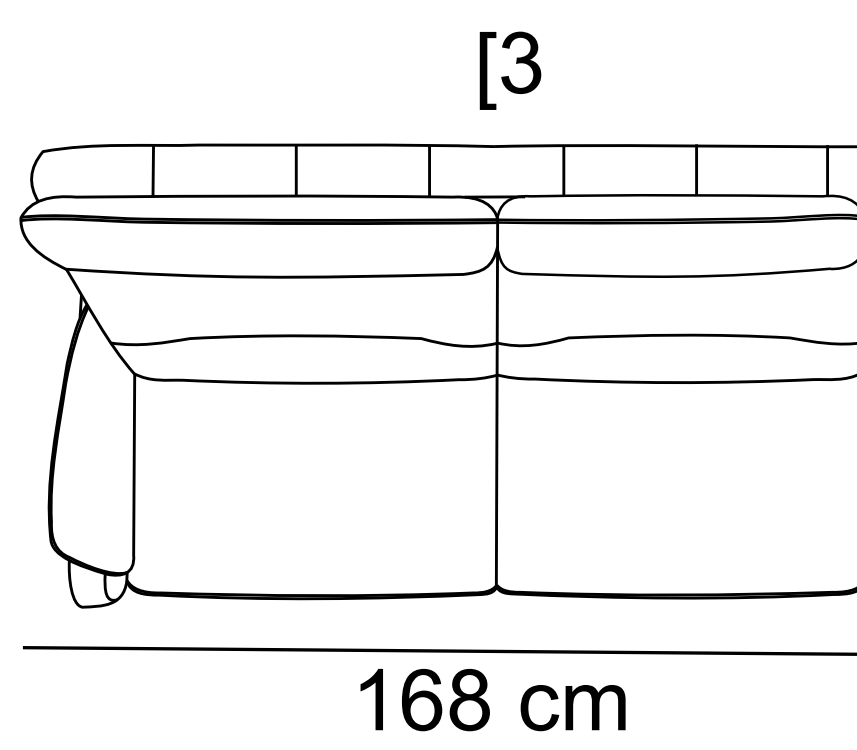

ALTO

[3Fbelgijka - X - 2R]
273 cm x 227 cm

- różnica rozmiarów wykonywanych mebli w stosunku do prezentowanych w katalogu +/- 4 cm

Skóra

Tkanina

Pianka wysokoelastyczna

Funkcja spania belgijka

Pojemnik

Relax

Siedzeniowy pas elastyczny

Funkcja spania szuflada

Relax elektryczny

Sprężyna falista