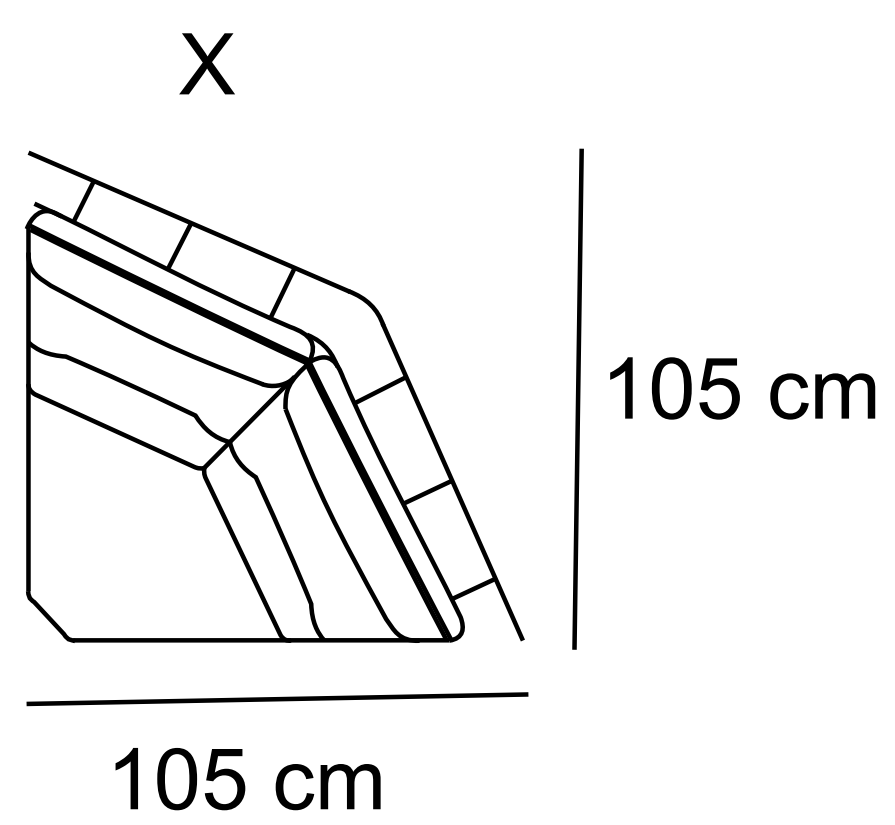

ALTO

[3Fbelgijka - X - 2R]
273 cm x 227 cm

- różnica rozmiarów wykonywanych mebli w stosunku do prezentowanych w katalogu +/- 4 cm

Skóra

Tkanina

Pianka wysokoelastyczna

Funkcja spania belgijka

Pojemnik

Relax

Siedzeniowy pas elastyczny

Funkcja spania szuflada

Relax elektryczny

Sprężyna falista