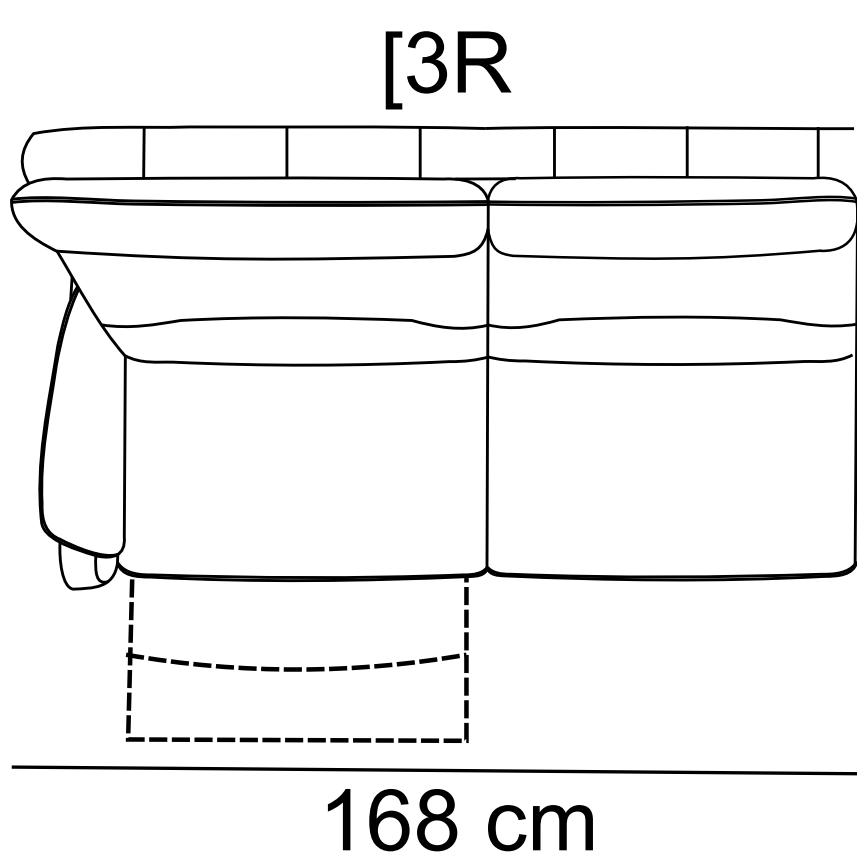

ALTO

[3Fbelgijka - X - 2R]
273 cm x 227 cm

- różnica rozmiarów wykonywanych mebli w stosunku do prezentowanych w katalogu +/- 4 cm

Skóra

Tkanina

Pianka wysokoelastyczna

Funkcja spania belgijka

Pojemnik

Relax

Siedzeniowy pas elastyczny

Funkcja spania szuflada

Relax elektryczny

Sprężyna falista