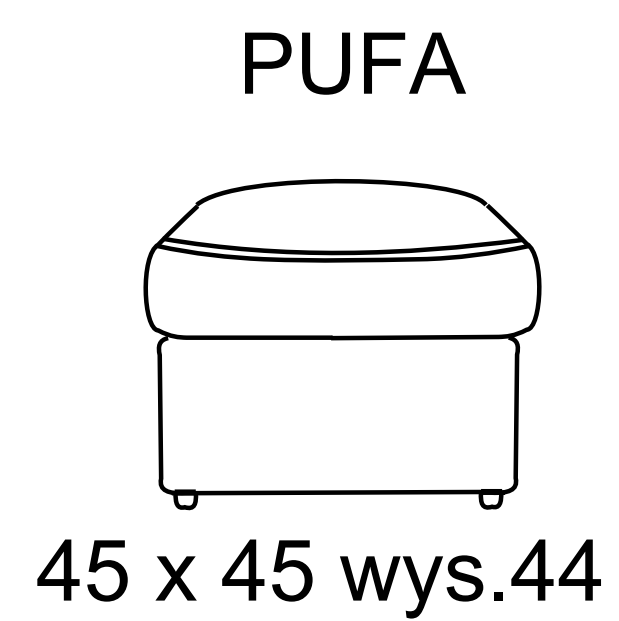

ALTO

[3Fbelgijka - X - 2R]
273 cm x 227 cm

- różnica rozmiarów wykonywanych mebli w stosunku do prezentowanych w katalogu +/- 4 cm

Skóra

Tkanina

Pianka wysokoelastyczna

Funkcja spania belgijka

Pojemnik

Relax

Siedzeniowy pas elastyczny

Funkcja spania szuflada

Relax elektryczny

Sprężyna falista