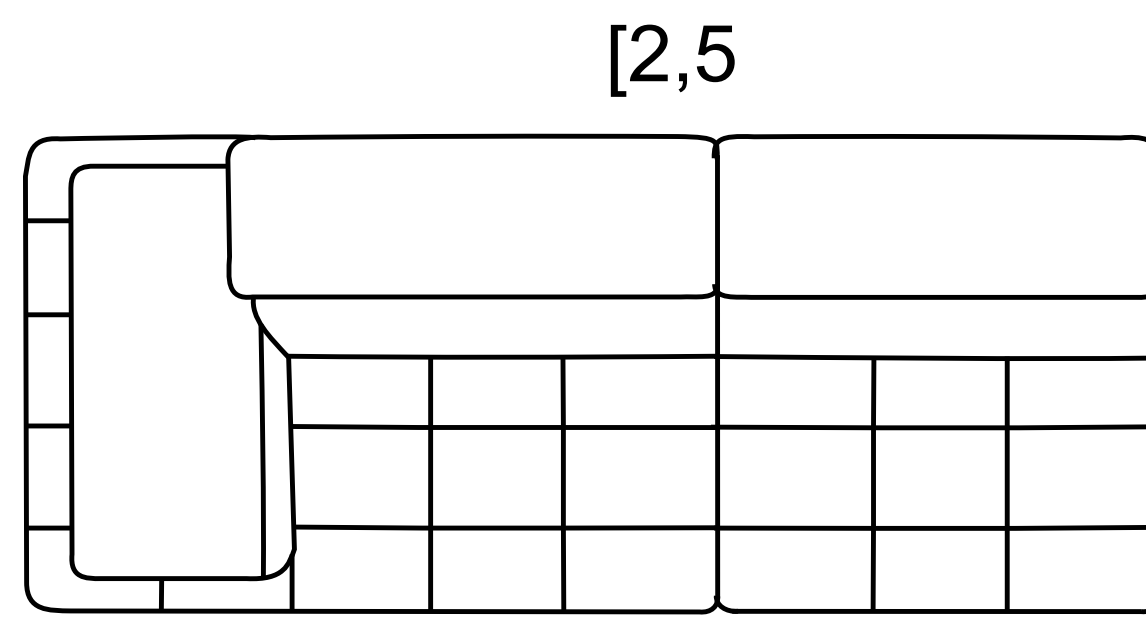

**ETNO**

160 cm

220 cm

255 cm

280 cm

70 cm - 96 cm

107 cm

160 cm

220 cm

255 cm

280 cm

110 cm

170 cm

205 cm

230 cm

[2,5F / OTM

310 cm x 205 cm

X

OTM  
105 cm

120 cm

210 cm

105 cm

105 cm

205 cm

107 cm

- element OTM występuje w dwóch wariantach z pojemnikiem lub bez
- możliwość zmiany wymiarów
- różnica rozmiarów wykonywanych mebli w stosunku do prezentowanych w katalogu +/- 4 cm

Skóra

Tkanina

Pianka  
wysokoelastyczna