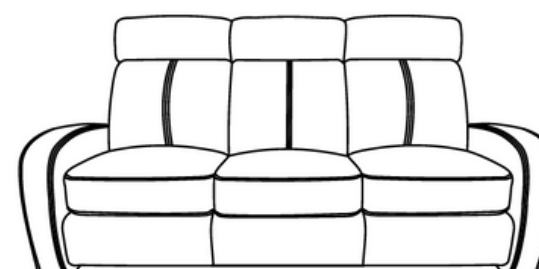

Aston

Meble wypoczynkowe ASTON cechują się minimalistyczną i bardzo elegancką stylistyką wzbogaconą funkcjonalnością, dzięki możliwości zastosowania relaksów manualnych lub elektrycznych z obrotem i bujaniem, jak również przekształceniu sofy w łóżko okazjonalne. Mebel ten to znakomite rozwiązanie do każdego gustownego i efektownego salonu. Będzie się pięknie prezentował w aranżacjach klasycznie urządzonych, jak i tych nowoczesnych.

www.meblebrylka.pl

86 cm

103 cm

FOTEL:
1N
1R
1ER
1ROB
1EROB
BLOKADA

145 cm

SOFA 2-OS:
2F
2F LUX
2N
2RR

92 cm

200 cm

SOFA 3-OS:
3F
3F LUX
3N
3RR

 Skóra naturalna

 Wybór tkaniny

 Pianka wysokoelast.

 Sprężyna falista

 SIL Kulka silikonowa

 Funkcja relaks

 Relaks elektryczny