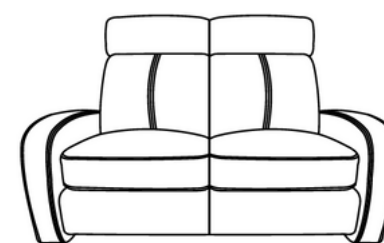

Aston

Meble wypoczynkowe ASTON cechują się minimalistyczną i bardzo elegancką stylistyką wzbogaconą funkcjonalnością, dzięki możliwości zastosowania relaksów manualnych lub elektrycznych z obrotem i bujaniem, jak również przekształceniu sofy w łóżko okazjonalne. Mebel ten to znakomite rozwiązanie do każdego gustownego i efektownego salonu. Będzie się pięknie prezentował w aranżacjach klasycznie urządzonych, jak i tych nowoczesnych.

www.meblebrylka.pl

86 cm

103 cm

FOTEL:
1N
1R
1ER
1ROB
1EROB
BLOKADA

145 cm

SOFA 2-OS:
2F
2F LUX
2N
2RR

92 cm

200 cm

SOFA 3-OS:
3F
3F LUX
3N
3RR

 Skóra naturalna

 Wybór tkaniny

 Pianka wysokoelast.

 Sprężyna falista

 SIL Kulka silikonowa

 Funkcja relaks

 Relaks elektryczny