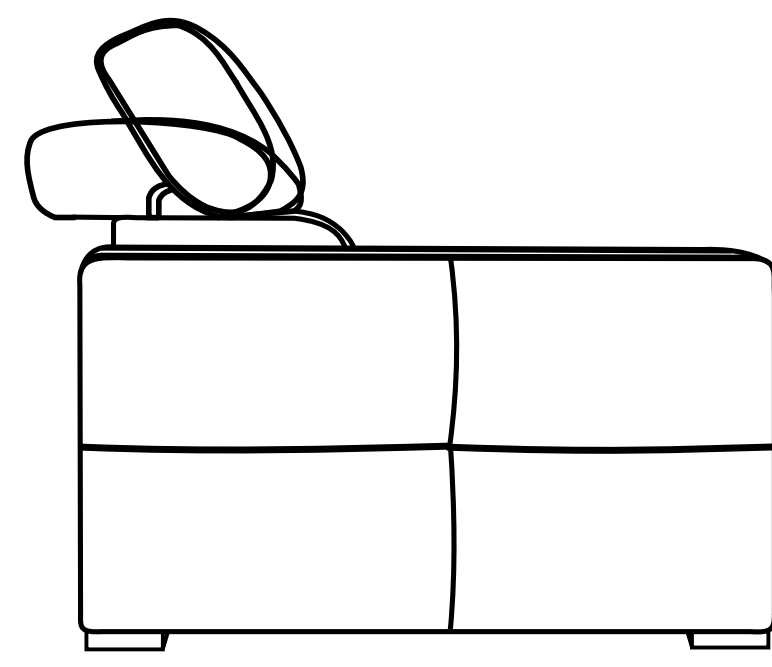

BIANCO

104 cm

162 cm

225 cm

80 - 100 cm

108 cm

PUFA

120 x 60 wys. 44
nieotwierana
siedzisko pikowane

104 cm

162 cm

225 cm

107 cm x 197 cm

167 cm x 197 cm

- różnica rozmiarów wykonywanych mebli w stosunku do prezentowanych w katalogu +/- 4 cm

Skóra

Tkanina

Pianka
wysokoelastyczna

Sprężyna
falista

Siedzeniowy
pas elastyczny

Funkcja spania
belgijska

Funkcja spania
szuflada

Regulowany
zagiówek

Pojemnik

Sprężyna
kieszeniowa