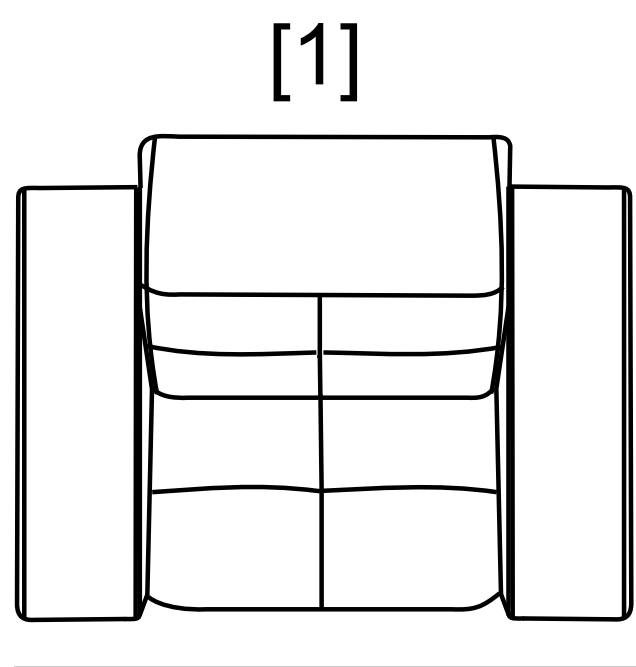

BIANCO

104 cm

162 cm

225 cm

80 - 100 cm

108 cm

PUFA

120 x 60 wys. 44
nieotwierana
siedzisko pikowane

104 cm

162 cm

225 cm

107 cm x 197 cm

167 cm x 197 cm

- różnica rozmiarów wykonywanych mebli w stosunku do prezentowanych w katalogu +/- 4 cm

Skóra

Tkanina

Pianka
wysokoelastyczna

Sprężyna
falista

Siedzeniowy
pas elastyczny

Funkcja spania
belgijska

Funkcja spania
szuflada

Regulowany
zagiówek

Pojemnik

Sprężyna
kieszeniowa