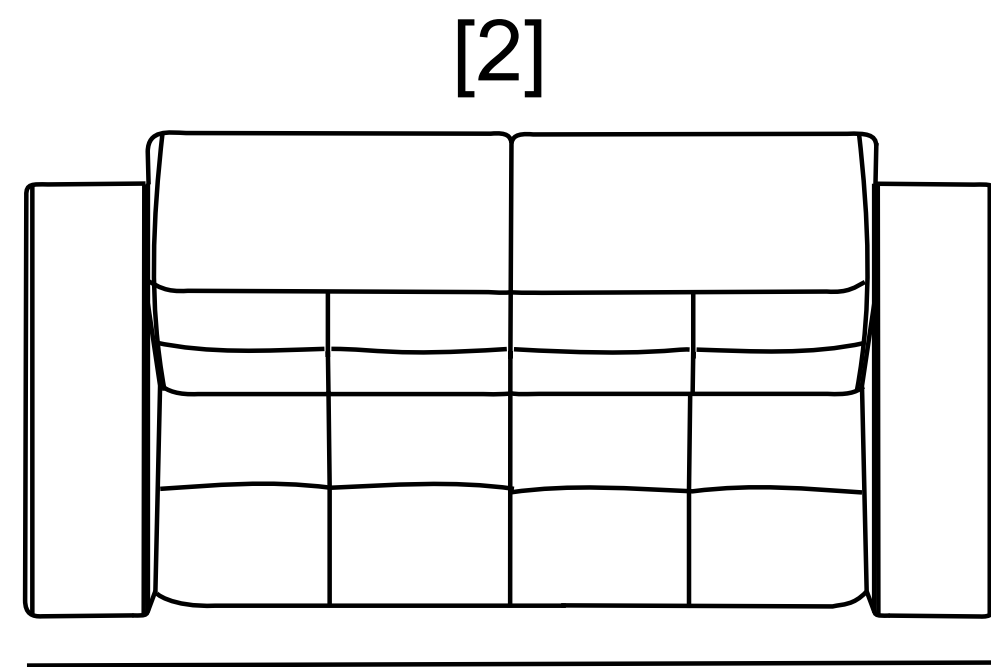

BIANCO

104 cm

162 cm

225 cm

80 - 100 cm

108 cm

PUFA

120 x 60 wys. 44
nieotwierana
siedzisko pikowane

104 cm

162 cm

225 cm

107 cm x 197 cm

167 cm x 197 cm

- różnica rozmiarów wykonywanych mebli w stosunku do prezentowanych w katalogu +/- 4 cm

Skóra

Tkanina

Pianka
wysokoelastyczna

Sprężyna
falista

Siedzeniowy
pas elastyczny

Funkcja spania
belgijska

Funkcja spania
szuflada

Regulowany
zagiówek

Pojemnik

Sprężyna
kieszeniowa