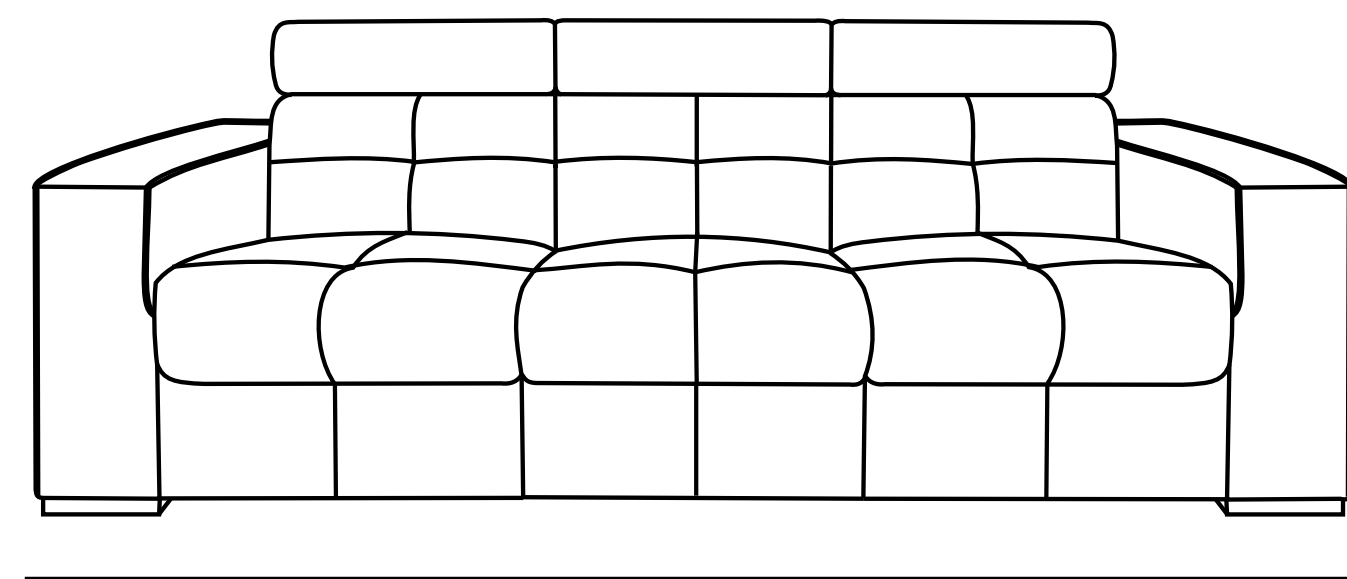

BIANCO

104 cm

162 cm

225 cm

80 - 100 cm

108 cm

PUFA

120 x 60 wys. 44
nieotwierana
siedzisko pikowane

104 cm

162 cm

225 cm

107 cm x 197 cm

167 cm x 197 cm

- różnica rozmiarów wykonywanych mebli w stosunku do prezentowanych w katalogu +/- 4 cm

Skóra

Tkanina

Pianka
wysokoelastyczna

Sprężyna
falista

Siedzeniowy
pas elastyczny

Funkcja spania
belgijska

Funkcja spania
szuflada

Regulowany
zagiówek

Pojemnik

Sprężyna
kieszeniowa