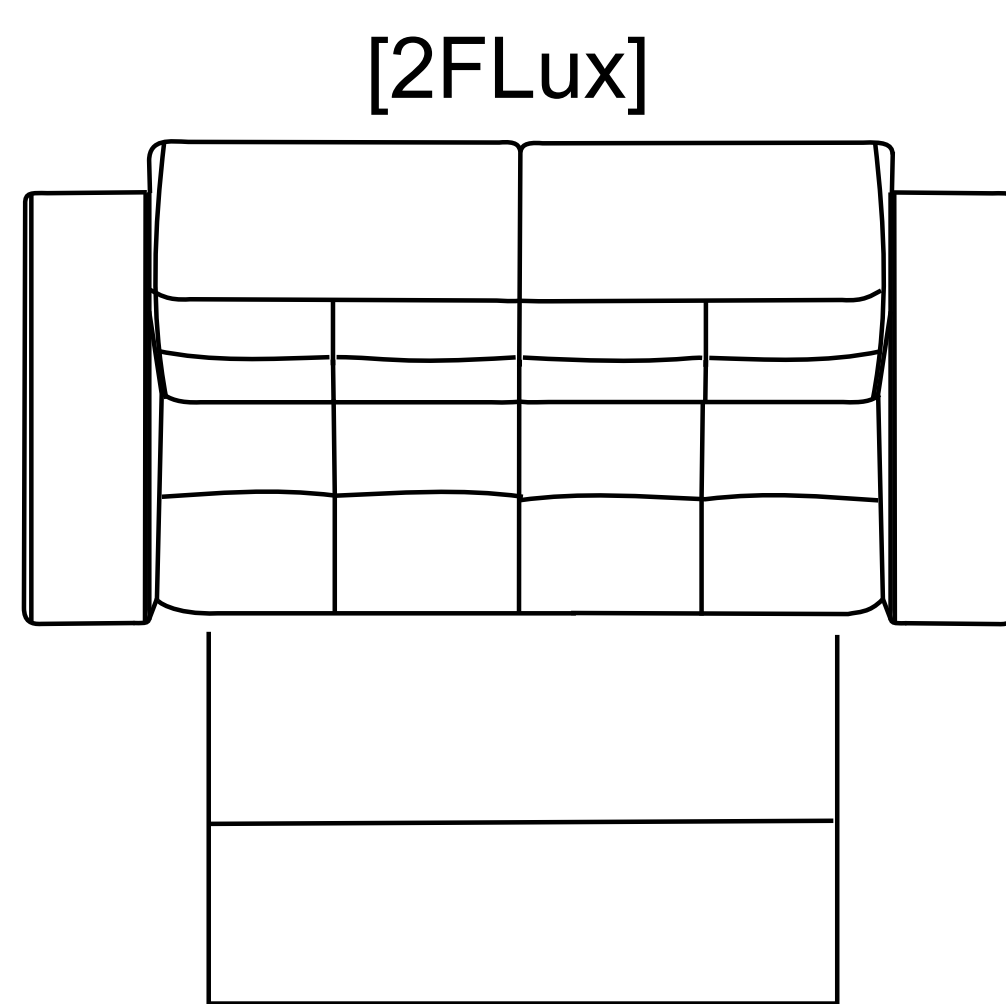

BIANCO

104 cm

162 cm

225 cm

80 - 100 cm

108 cm

PUFA

120 x 60 wys. 44
nieotwierana
siedzisko pikowane

104 cm

162 cm

225 cm

107 cm x 197 cm

167 cm x 197 cm

- różnica rozmiarów wykonywanych mebli w stosunku do prezentowanych w katalogu +/- 4 cm

Skóra

Tkanina

Pianka
wysokoelastyczna

Sprężyna
falista

Siedzeniowy
pas elastyczny

Funkcja spania
belgijska

Funkcja spania
szuflada

Regulowany
zagiówek

Pojemnik

Sprężyna
kieszeniowa