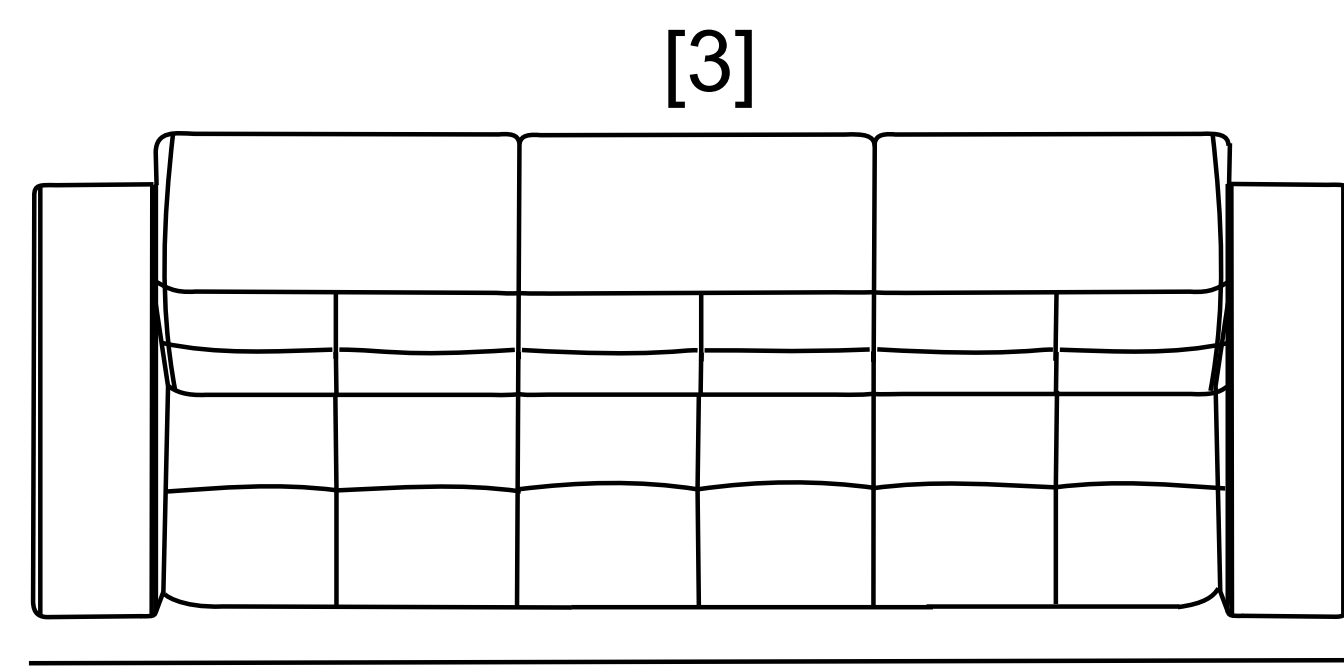

BIANCO

104 cm

162 cm

225 cm

80 - 100 cm

108 cm

PUFA

120 x 60 wys. 44
nieotwierana
siedzisko pikowane

104 cm

162 cm

225 cm

107 cm x 197 cm

167 cm x 197 cm

- różnica rozmiarów wykonywanych mebli w stosunku do prezentowanych w katalogu +/- 4 cm

Skóra

Tkanina

Pianka
wysokoelastyczna

Sprężyna
falista

Siedzeniowy
pas elastyczny

Funkcja spania
belgijska

Funkcja spania
szuflada

Regulowany
zagiówek

Pojemnik

Sprężyna
kieszeniowa