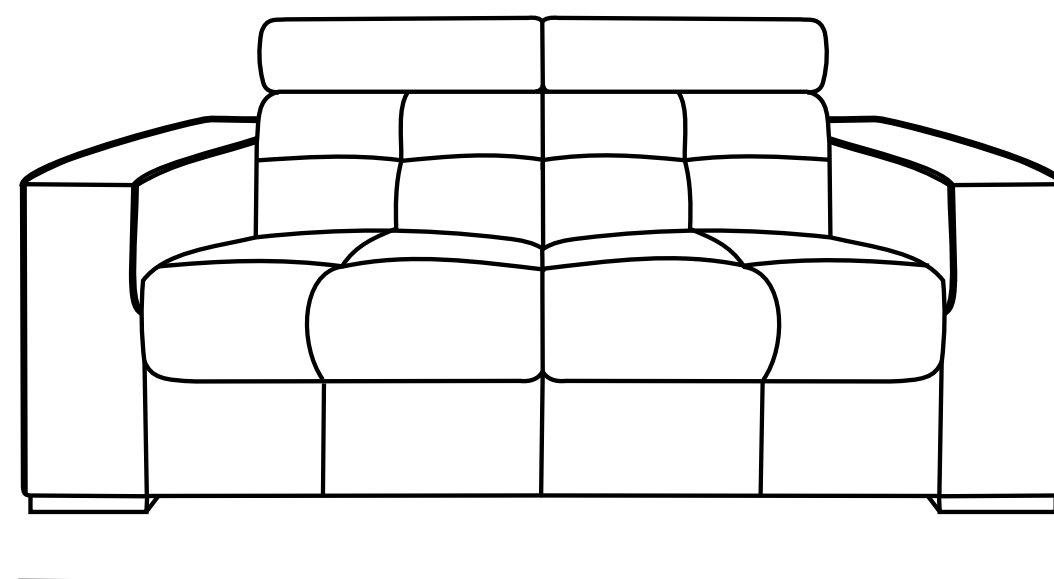

BIANCO

104 cm

162 cm

225 cm

80 - 100 cm

108 cm

PUFA

120 x 60 wys. 44
nieotwierana
siedzisko pikowane

104 cm

162 cm

225 cm

107 cm x 197 cm

167 cm x 197 cm

- różnica rozmiarów wykonywanych mebli w stosunku do prezentowanych w katalogu +/- 4 cm

Skóra

Tkanina

Pianka
wysokoelastyczna

Sprężyna
falista

Siedzeniowy
pas elastyczny

Funkcja spania
belgijska

Funkcja spania
szuflada

Regulowany
zagiówek

Pojemnik

Sprężyna
kieszeniowa