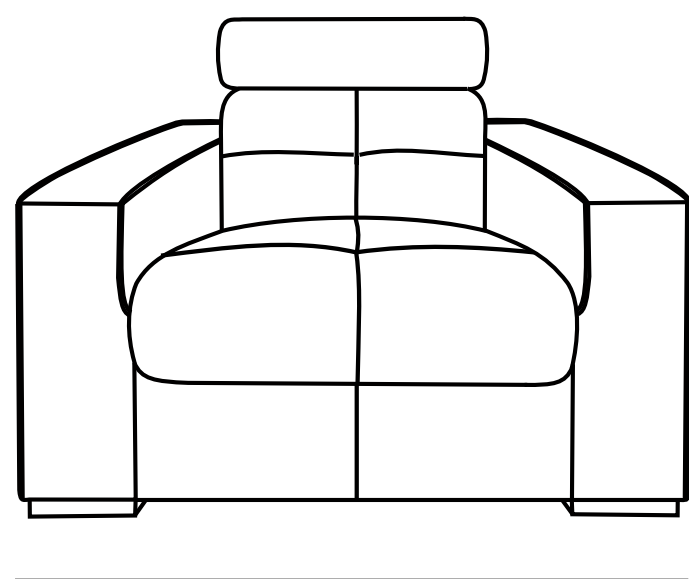

BIANCO

104 cm

162 cm

225 cm

80 - 100 cm

108 cm

PUFA

120 x 60 wys. 44
nieotwierana
siedzisko pikowane

104 cm

162 cm

225 cm

107 cm x 197 cm

167 cm x 197 cm

- różnica rozmiarów wykonywanych mebli w stosunku do prezentowanych w katalogu +/- 4 cm

Skóra

Tkanina

Pianka
wysokoelastyczna

Sprężyna
falista

Siedzeniowy
pas elastyczny

Funkcja spania
belgijska

Funkcja spania
szuflada

Regulowany
zagiówek

Pojemnik

Sprężyna
kieszeniowa