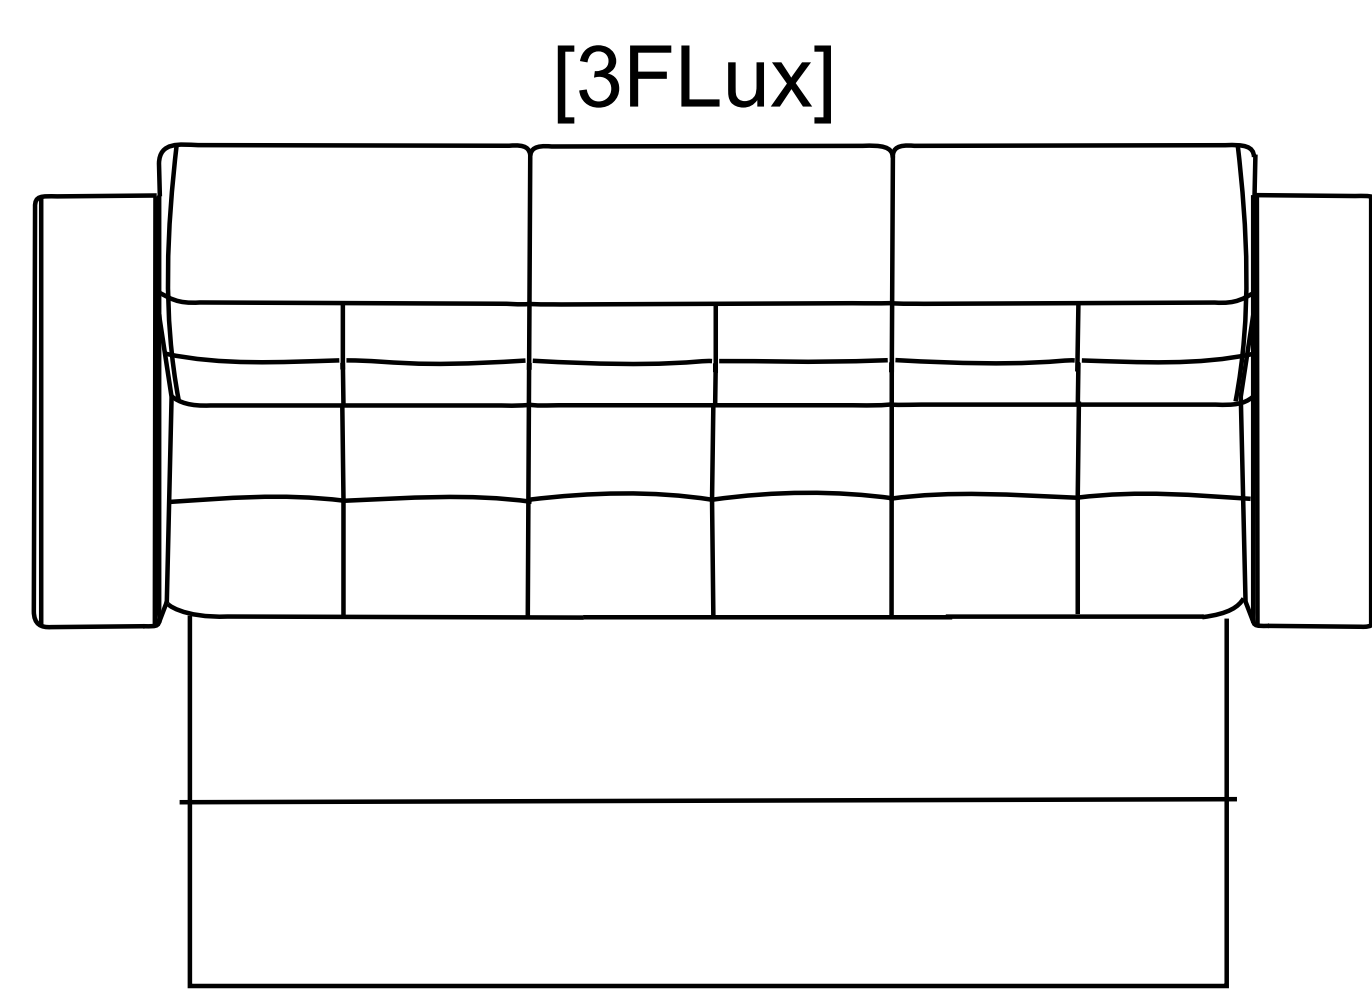

BIANCO

104 cm

162 cm

225 cm

80 - 100 cm

108 cm

PUFA

120 x 60 wys. 44
nieotwierana
siedzisko pikowane

104 cm

162 cm

225 cm

107 cm x 197 cm

167 cm x 197 cm

- różnica rozmiarów wykonywanych mebli w stosunku do prezentowanych w katalogu +/- 4 cm

Skóra

Tkanina

Pianka
wysokoelastyczna

Sprężyna
falista

Siedzeniowy
pas elastyczny

Funkcja spania
belgijska

Funkcja spania
szuflada

Regulowany
zagiówek

Pojemnik

Sprężyna
kieszeniowa