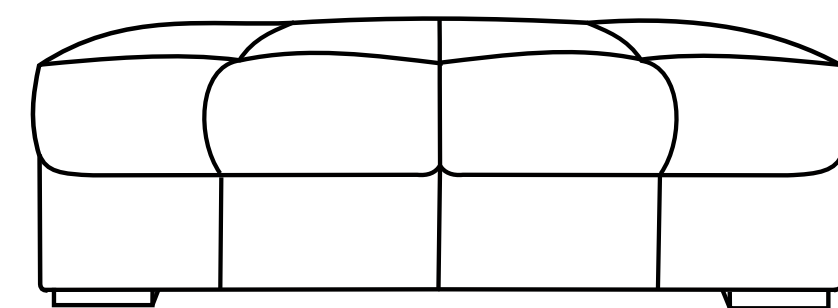

BIANCO

104 cm

162 cm

225 cm

80 - 100 cm

108 cm

PUFA

120 x 60 wys. 44
nieotwierana
siedzisko pikowane

104 cm

162 cm

225 cm

107 cm x 197 cm

167 cm x 197 cm

- różnica rozmiarów wykonywanych mebli w stosunku do prezentowanych w katalogu +/- 4 cm

Skóra

Tkanina

Pianka
wysokoelastyczna

Sprężyna
falista

Siedzeniowy
pas elastyczny

Funkcja spania
belgijska

Funkcja spania
szuflada

Regulowany
zagiówek

Pojemnik

Sprężyna
kieszeniowa